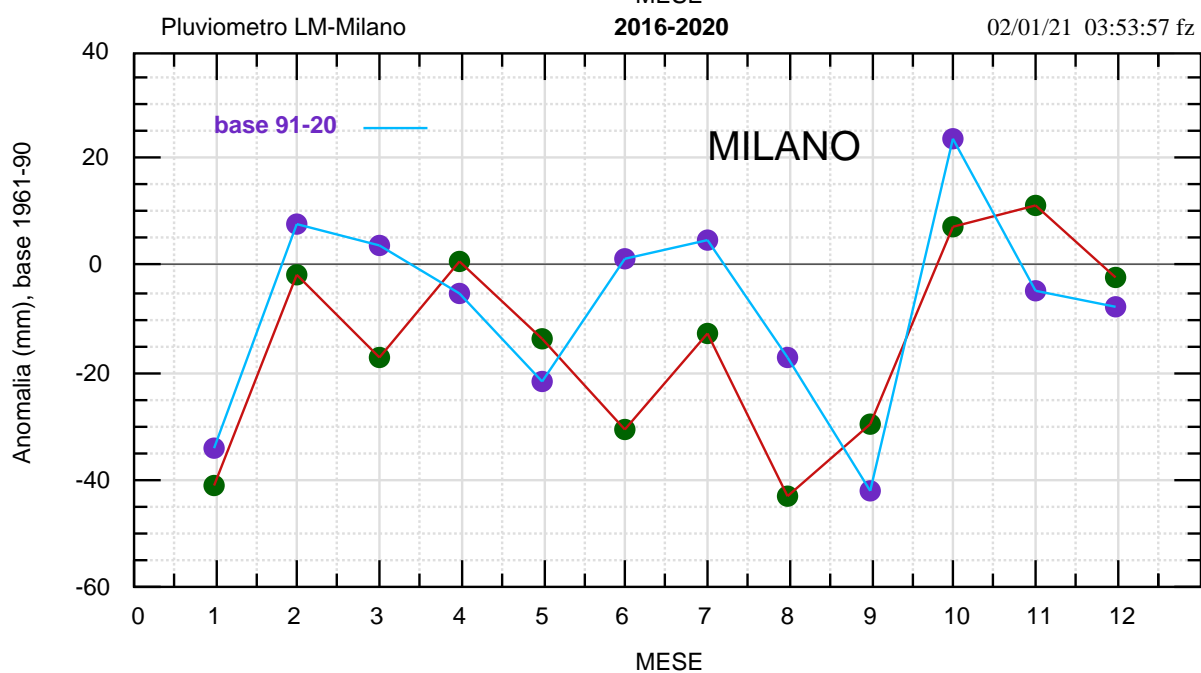

Anomalia media mensile (mm)

pluvio/per-mese.bon

per-mese.txt

base 61-90 da Diodato-Mariani(2007)