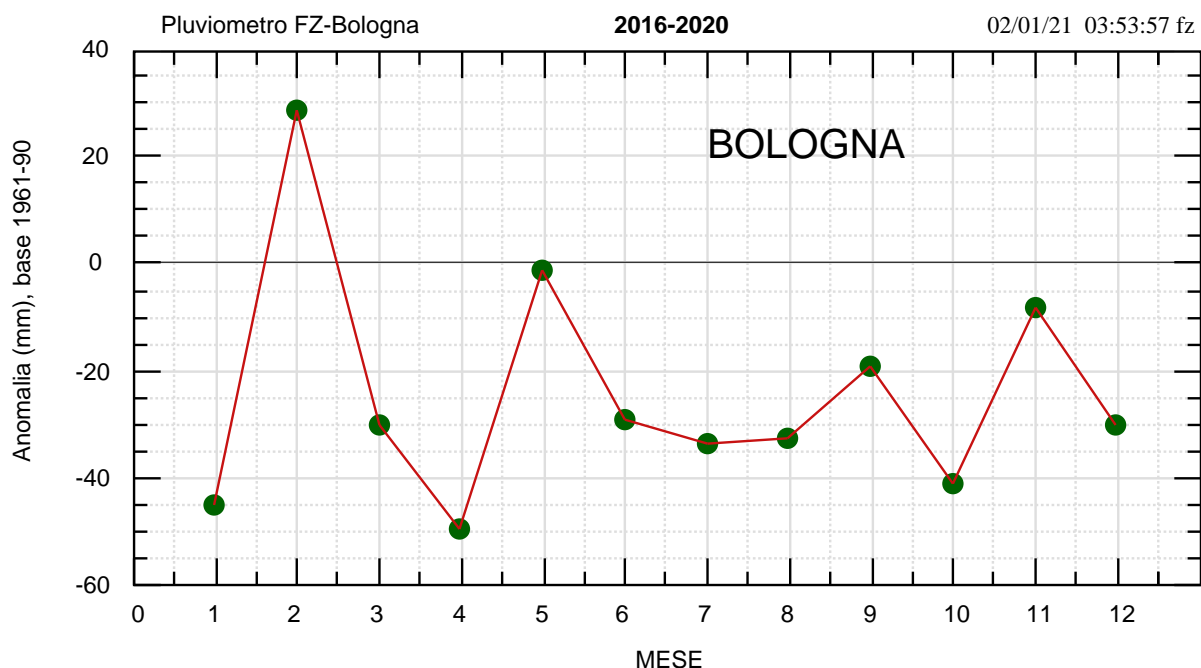

Anomalia media mensile (mm)

pluvio/per-mese.bon

per-mese.txt

base 61-90 da Diodato-Mariani(2007)