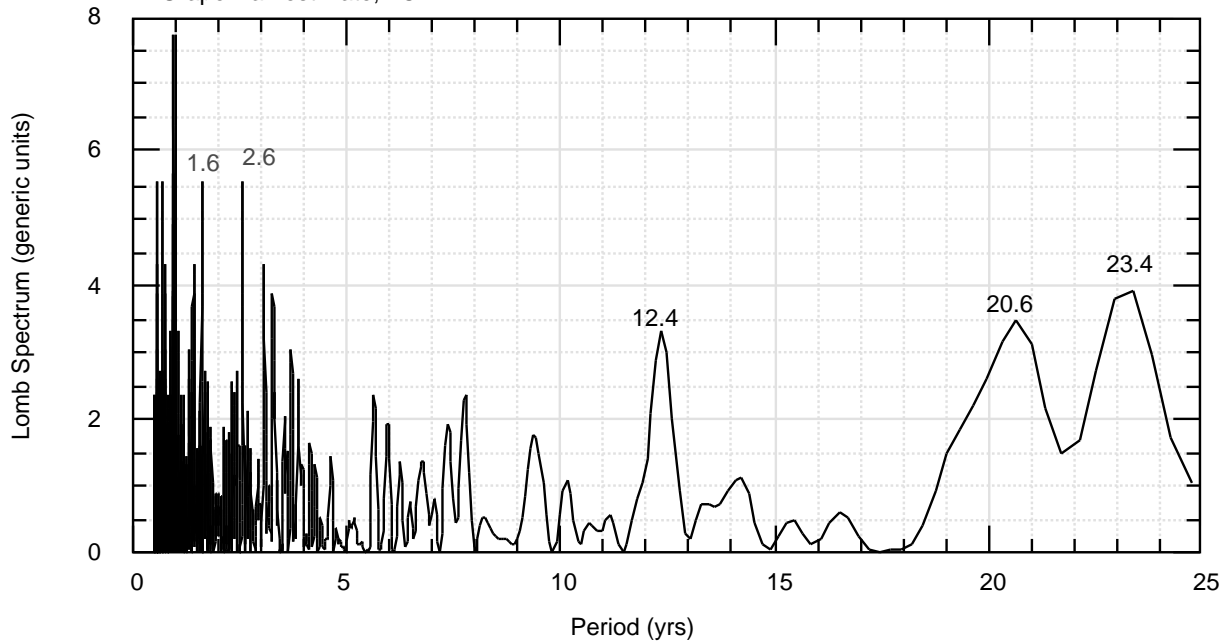

Grape Harvest Date, LOMB

Grape Harvest Date, LOMB

Zoia:IT; Ladurie:F; Chevet:F; Meier:CH (IFFH)