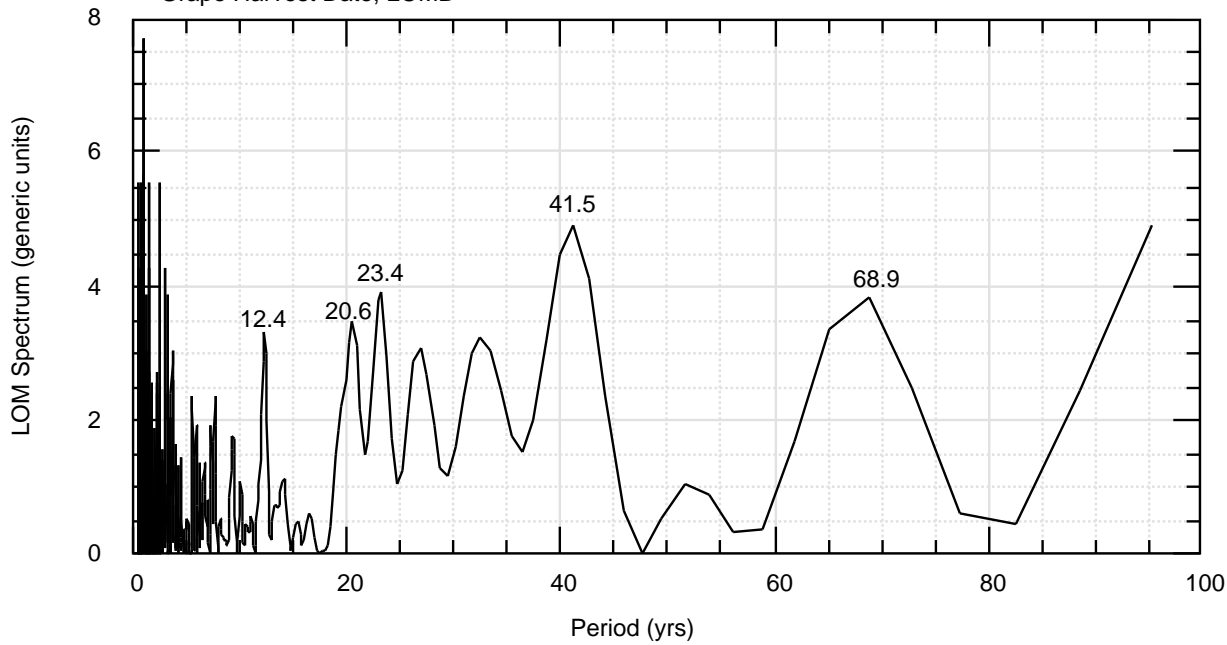

Grape Harvest Date, LOMB

Grape Harvest Date, LOMB

Zoia:IT; Ladurie:F; Chevet:F; Meier:CH (IFFH)