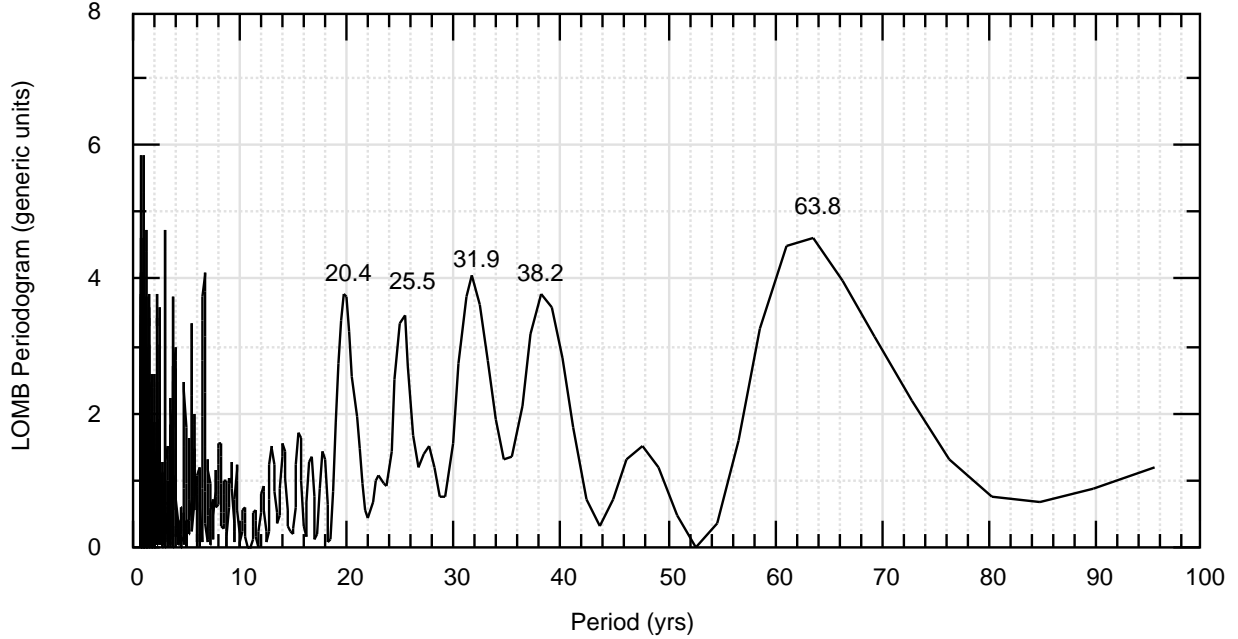

Grape Harvest Date, LOMB

Grape Harvest Date, LOMB

Zoia:IT; Ladurie:F; Chevet:F; Meier:CH (IFFH)