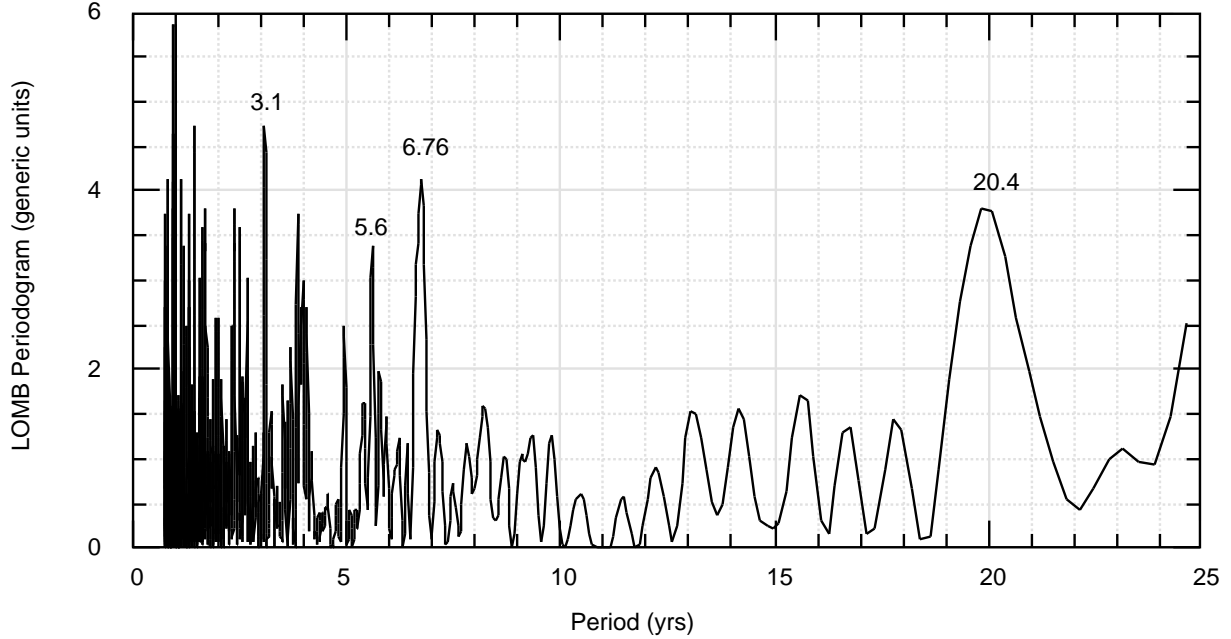

Grape Harvest Date, LOMB

Grape Harvest Date, LOMB

Zoia:IT; Ladurie:F; Chevet:F; Meier:CH (IFFH)