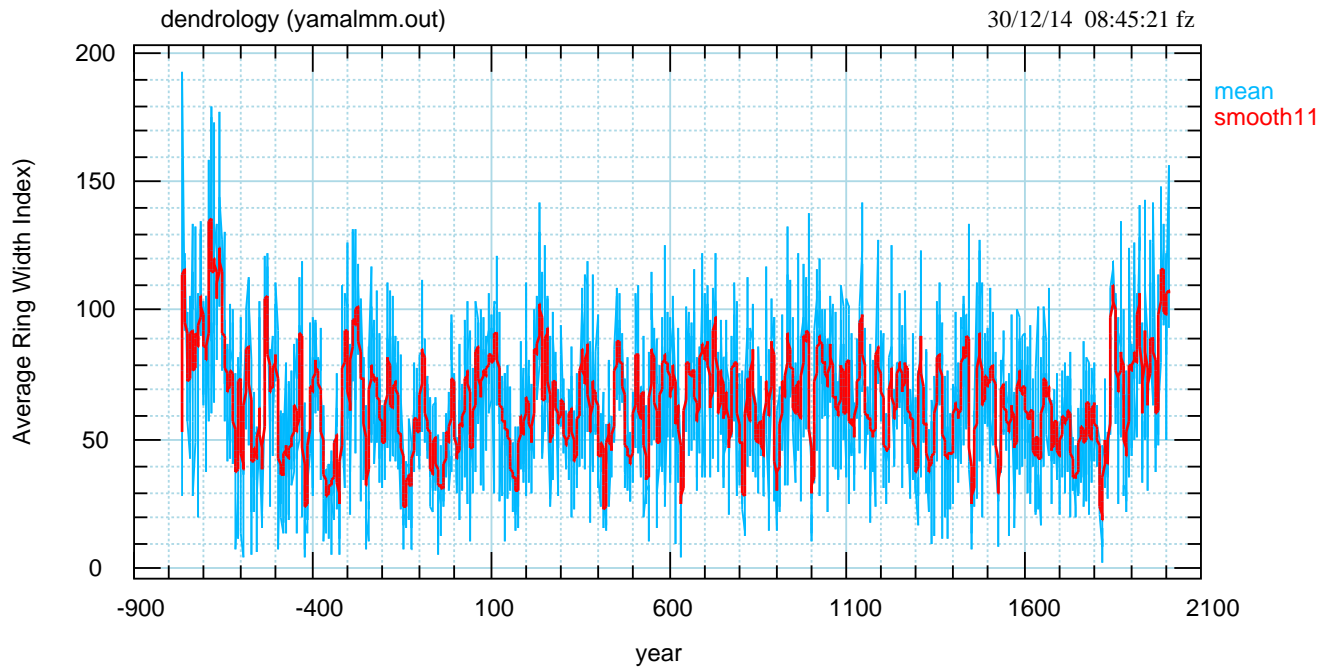

571/571 chronologies

noaa/dendro/ca/yamal-mm.bon