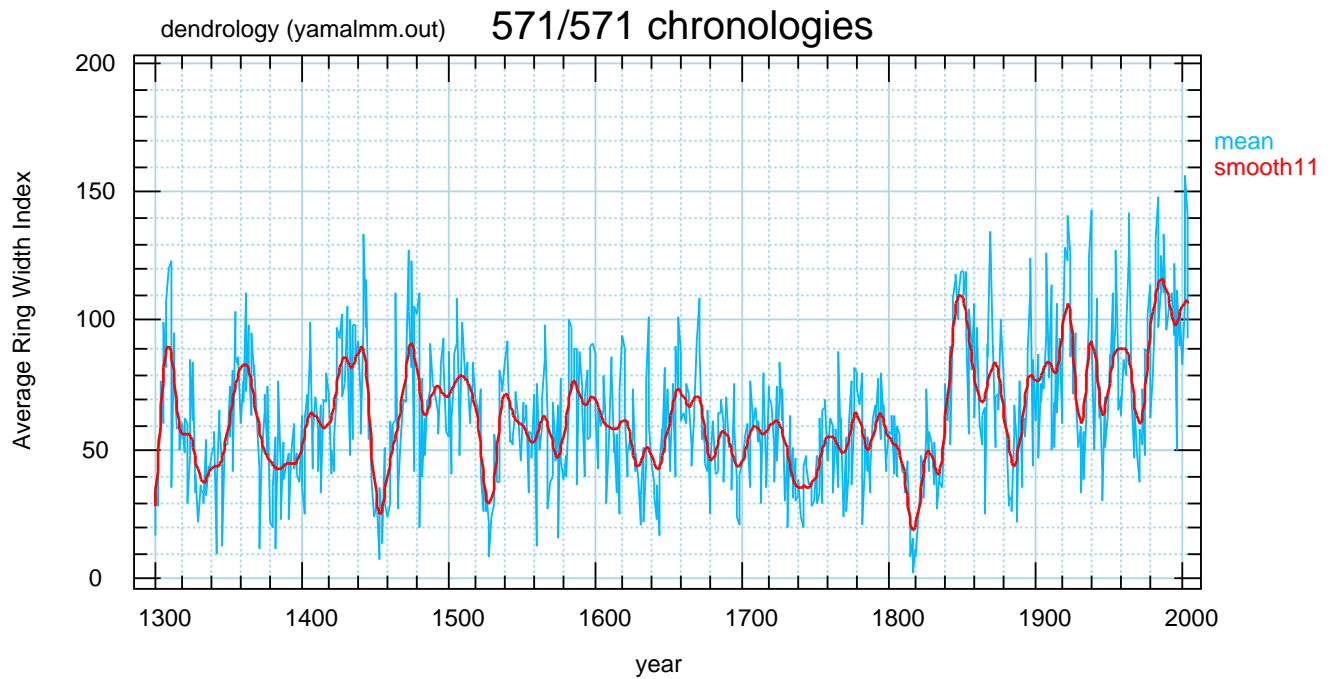

571/571 chronologies

noaa/dendro/ca/yamal-mm.bon