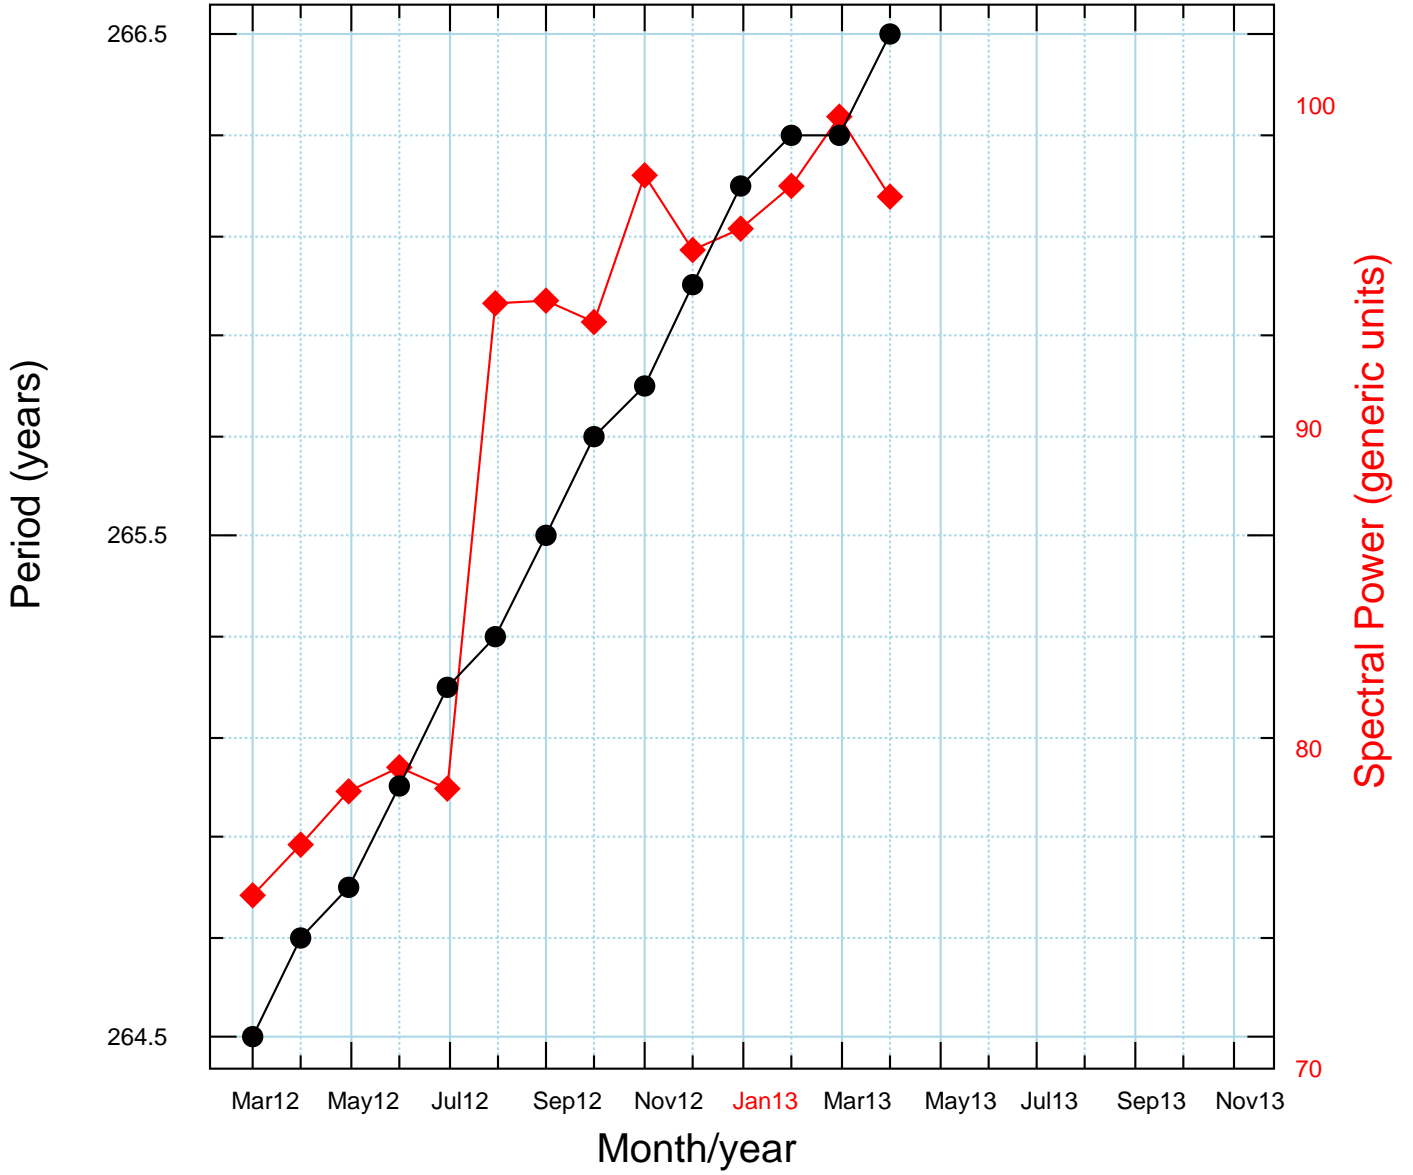

spectral maximum at ~266yrs

23/05/13 05:07:46 fz

spettri/picco266.bon