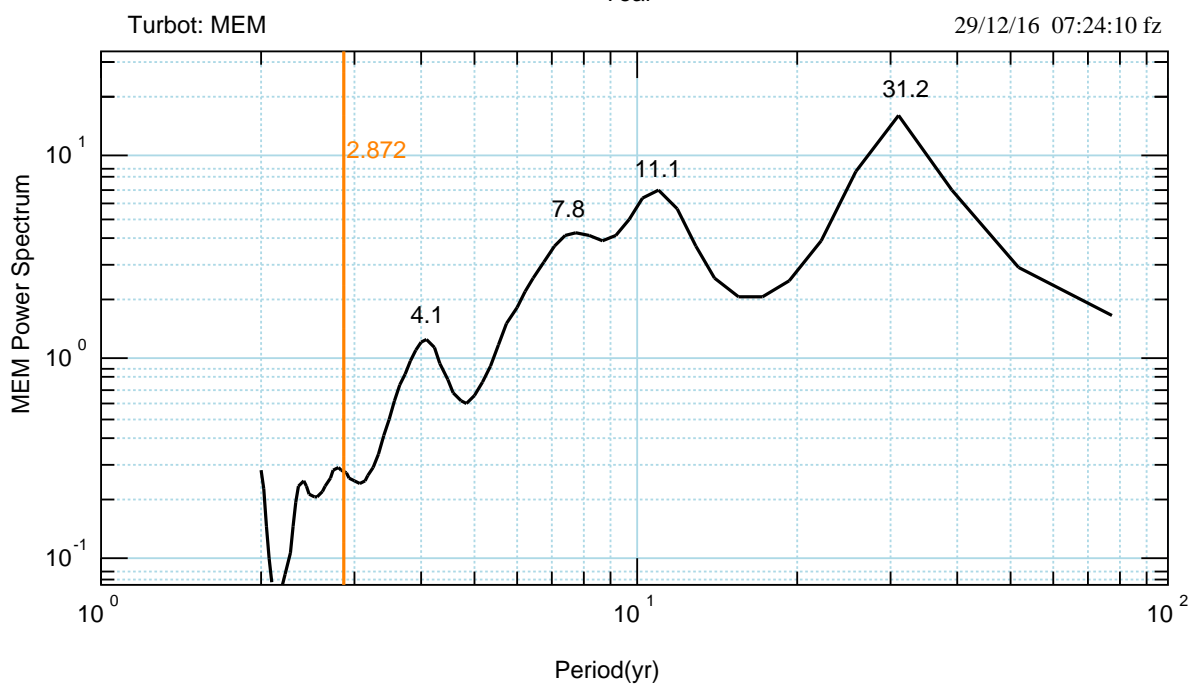

<http://www.beringclimate.noaa.gov/data/BCresult.ph>

spetri/bering/2016/turbot.bon