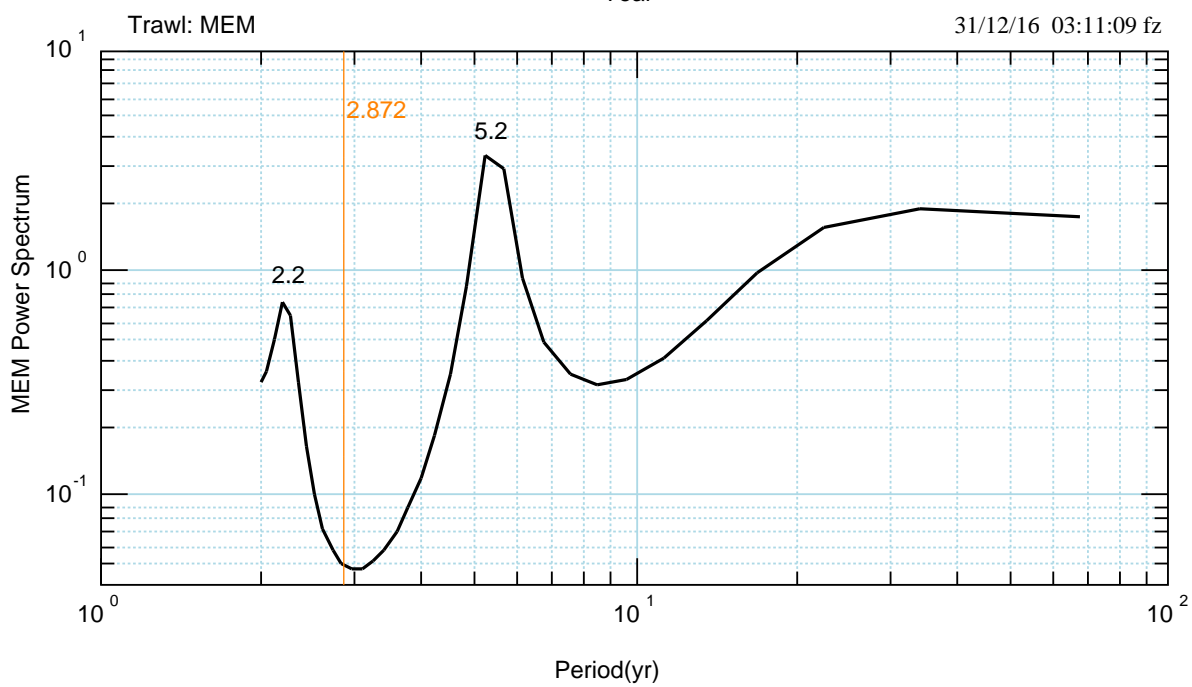

<http://www.beringclimate.noaa.gov/data/BCresult.ph>

spetri/bering/2016/biologia/trawl.bon