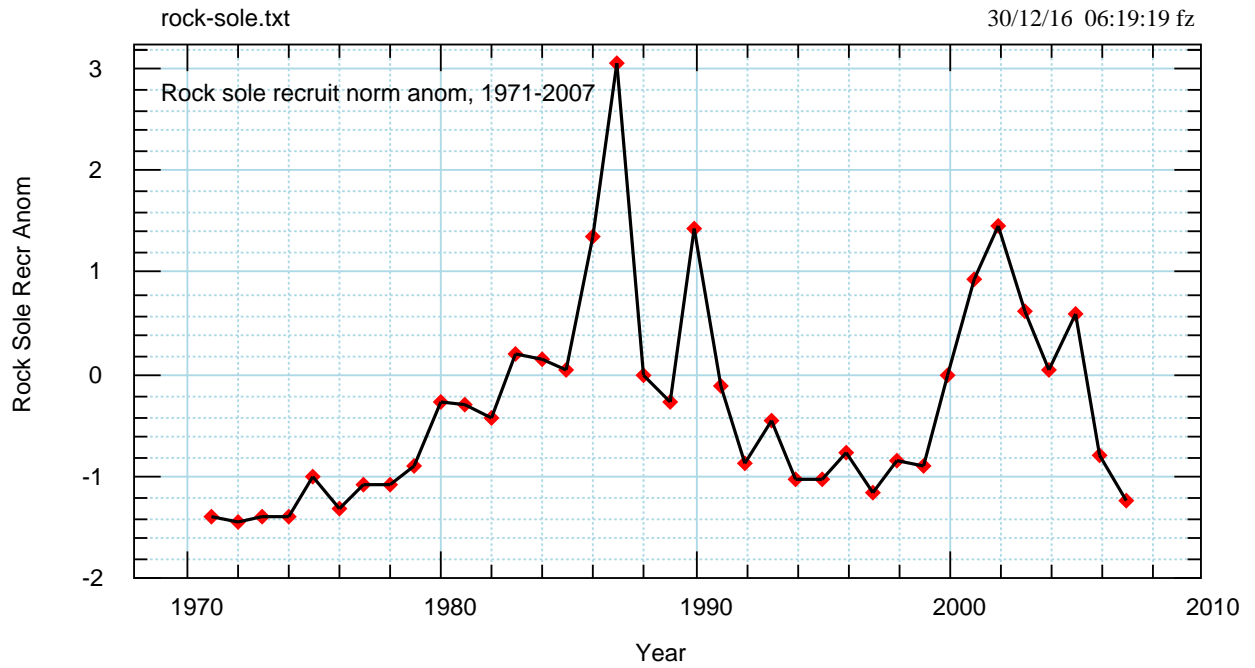

<http://www.beringclimate.noaa.gov/data/BCresult.ph>

spetri/bering/fish/2016/rock-sole.bon