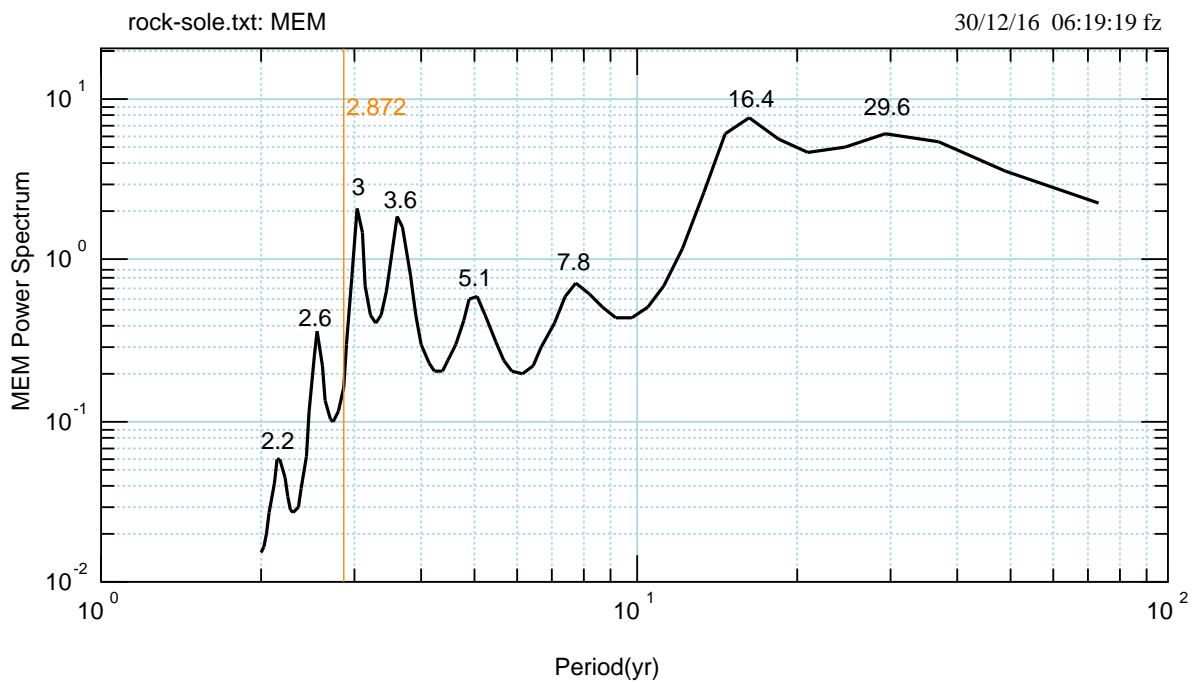

<http://www.beringclimate.noaa.gov/data/BCresult.ph>

spetri/bering/fish/2016/rock-sole.bon