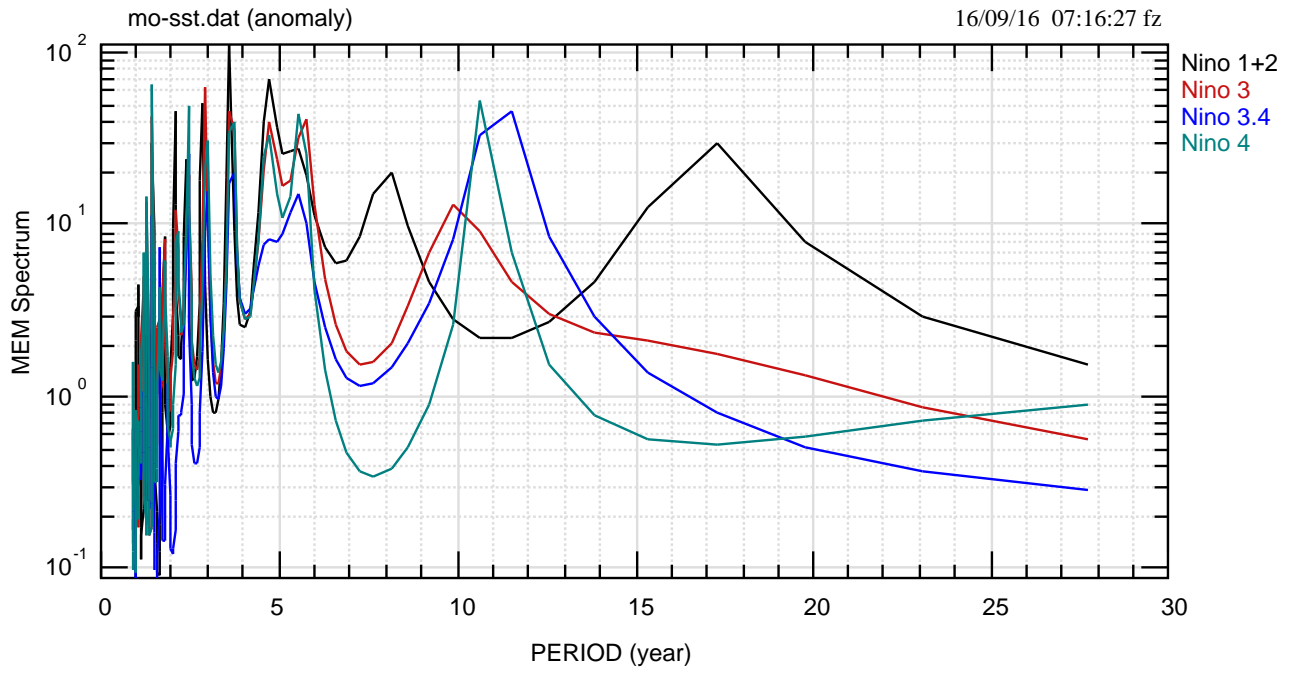

www.cpc.ncep.noaa.gov/data/indices/sstoi.indices

noaa/spettri/modelli/nino/mo-mem.bon