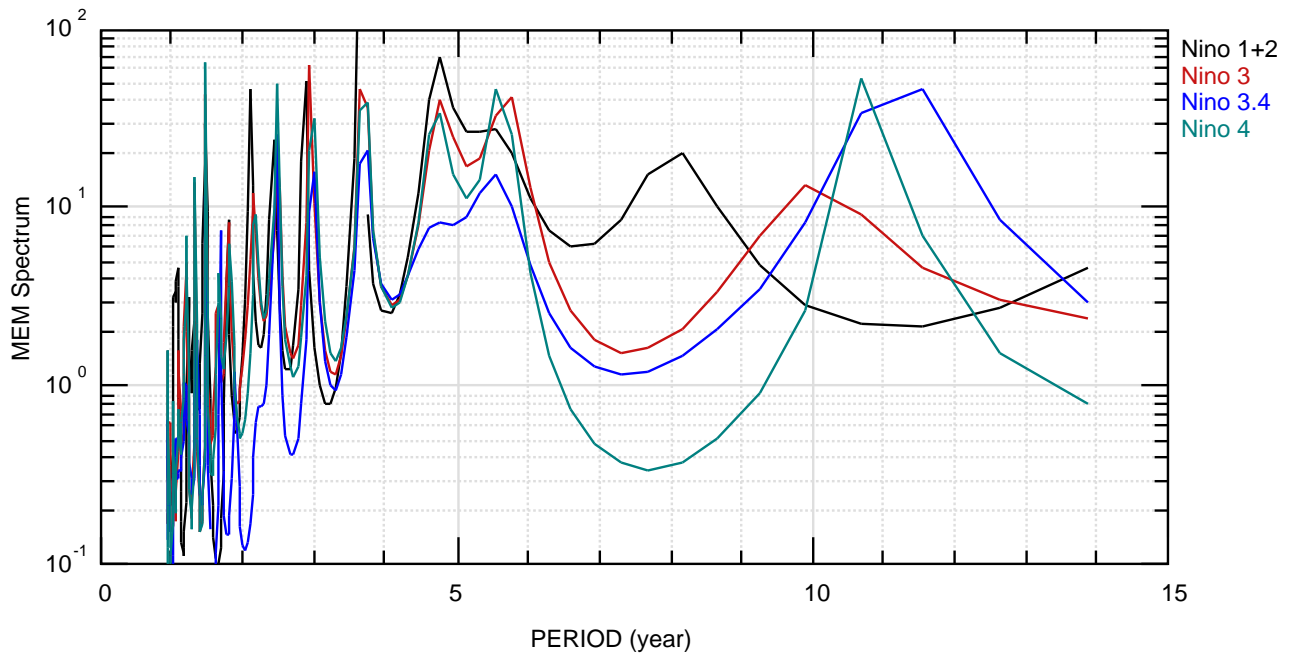

www.cpc.ncep.noaa.gov/data/indices/sstoi.indices

noaa/spettri/modelli/nino/mo-mem.bon