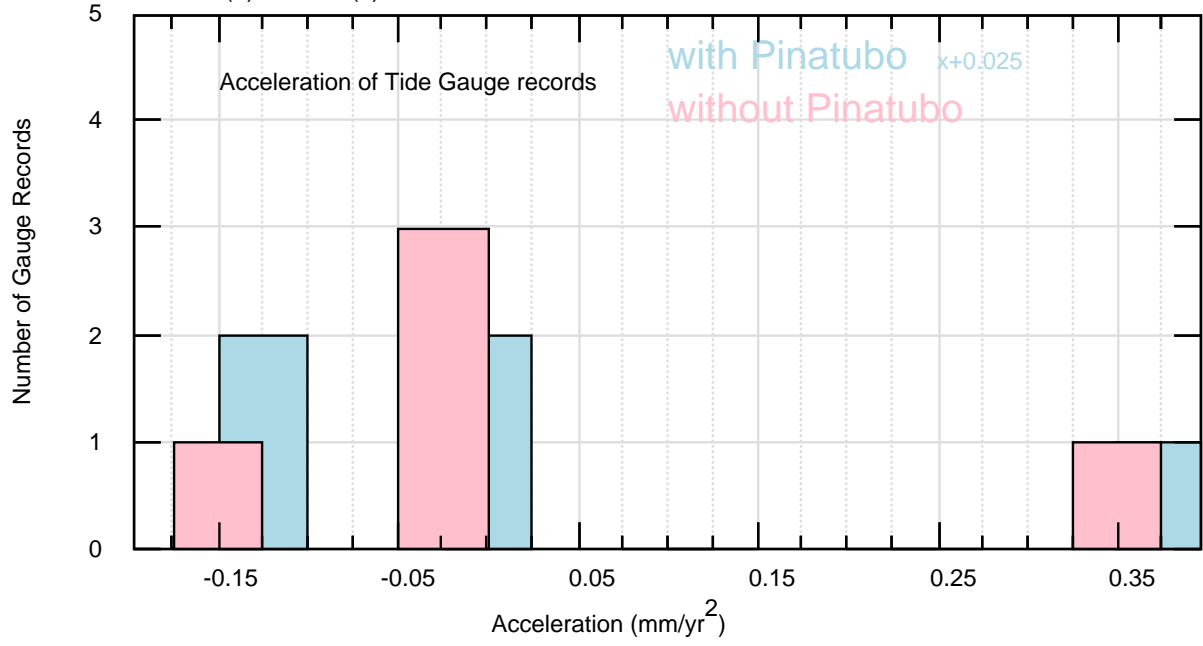

Italian(+) stations (5)

20/08/16 07:29:16 fz

noaa/ocean/pinatubo/italia/accel5.bon