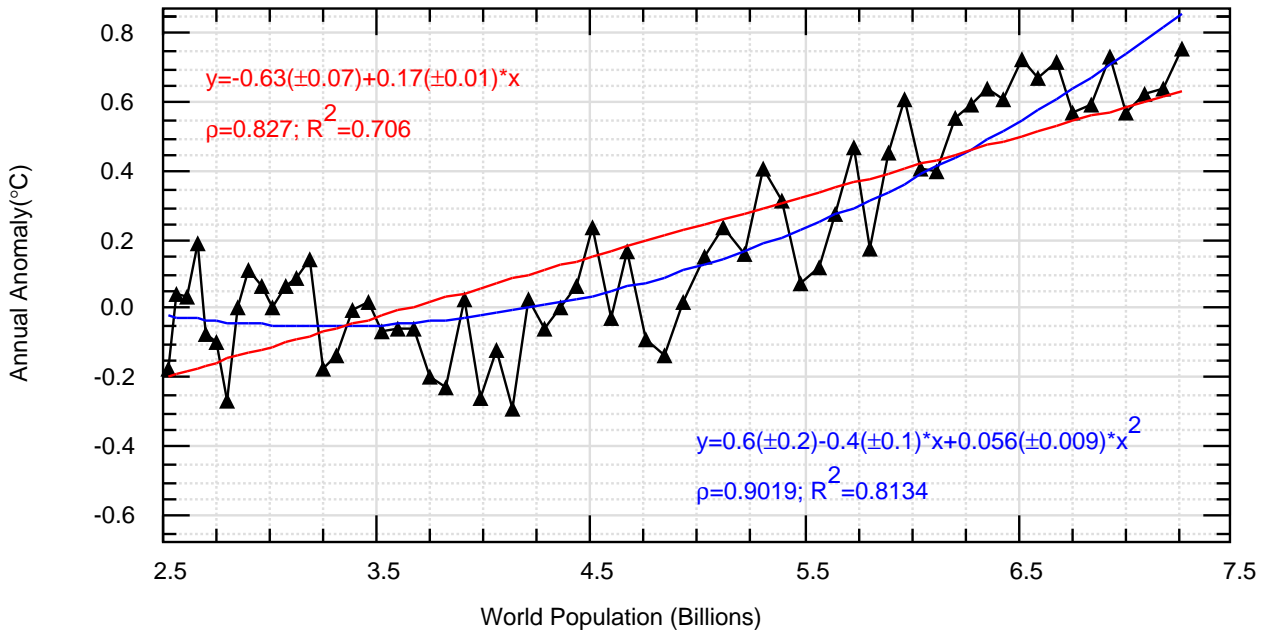

HadCRUT4-nh/World Pop.

1950-2015

30/03/16 18:19:34 fz

noaa/correl/hc4-pop.bon