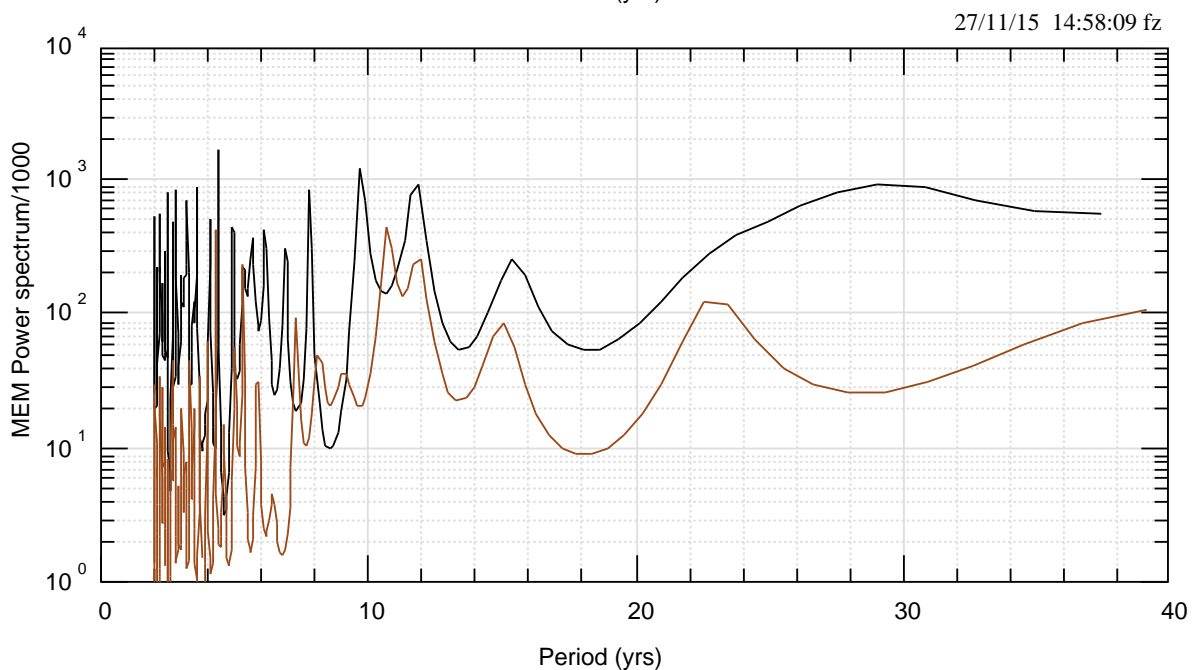

AA data: http://isgi.unistra.fr/indices_aa.php

noaa/mvergine/rain/prec-aa-mem.bon