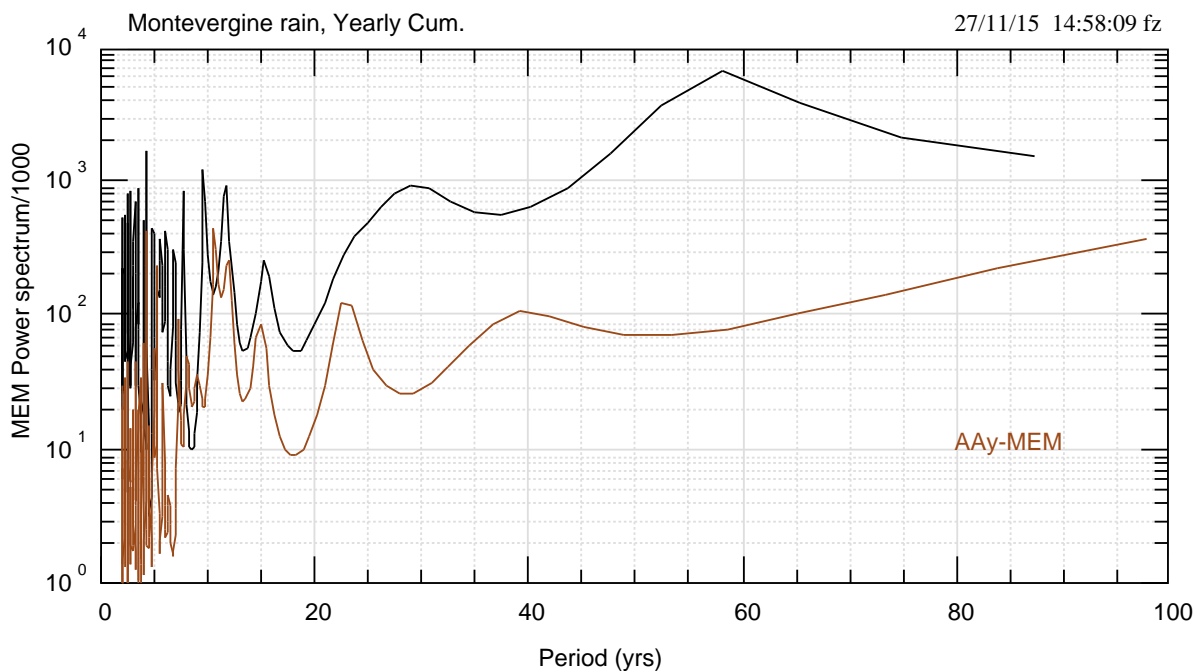

AA data: http://isgi.unistra.fr/indices_aa.php

noaa/mvergine/rain/prec-aa-mem.bon