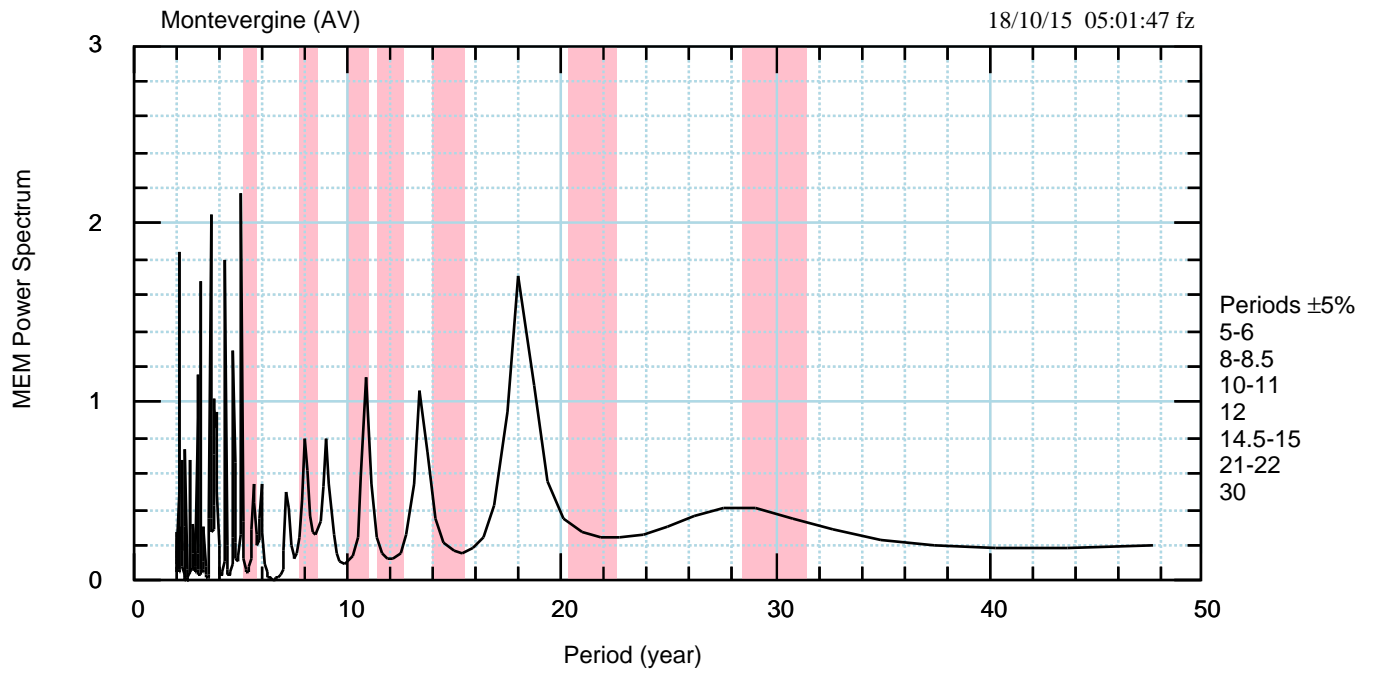

YEARLY MEAN

noaa/mvergine/mvergine-mem.bon