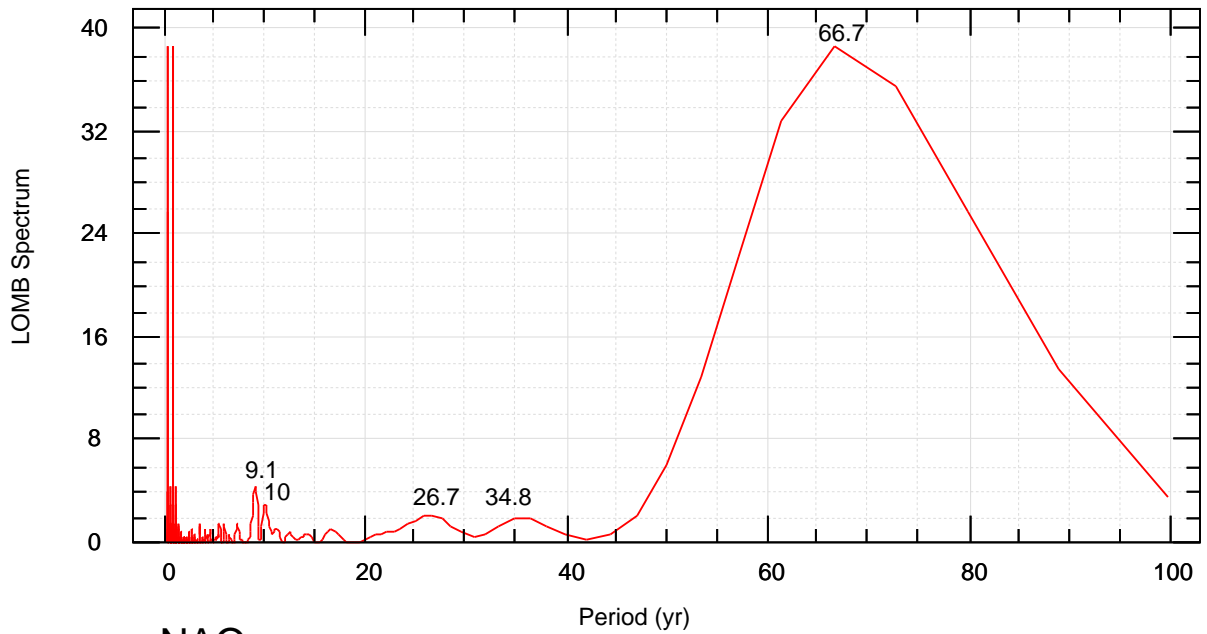

PDO-20 YR

30/11/20 02:54:29 fz

AMO

NAO