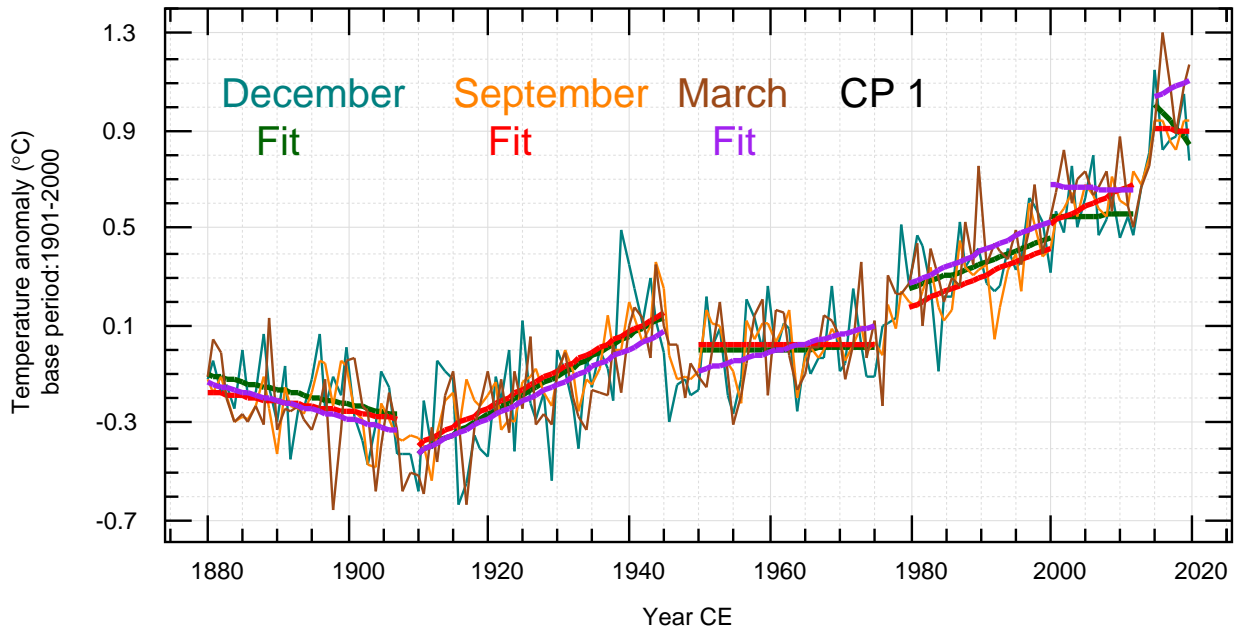

NOAA-GHCN global

08/10/21 04:53:08 fz

~/noaa/mesi/all1.bon

[dicembre.txt](#), [settembre.txt](#), [marzo.txt](#)