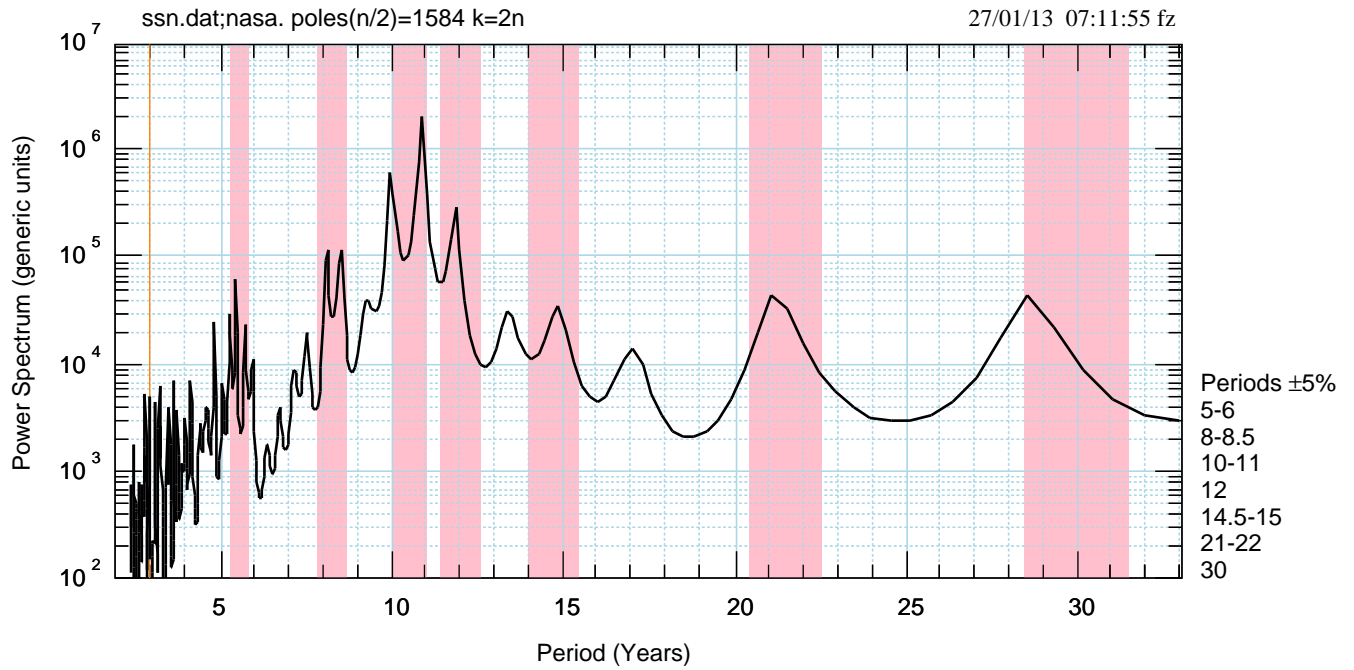

ftp://ftp.ngdc.noaa.gov/STP/SOLAR_DATA/SUNSPOT_NUMBERS/INTERNATIONAL/monthly/MONTHLY

spetri/powerp-ss-nasa.bon