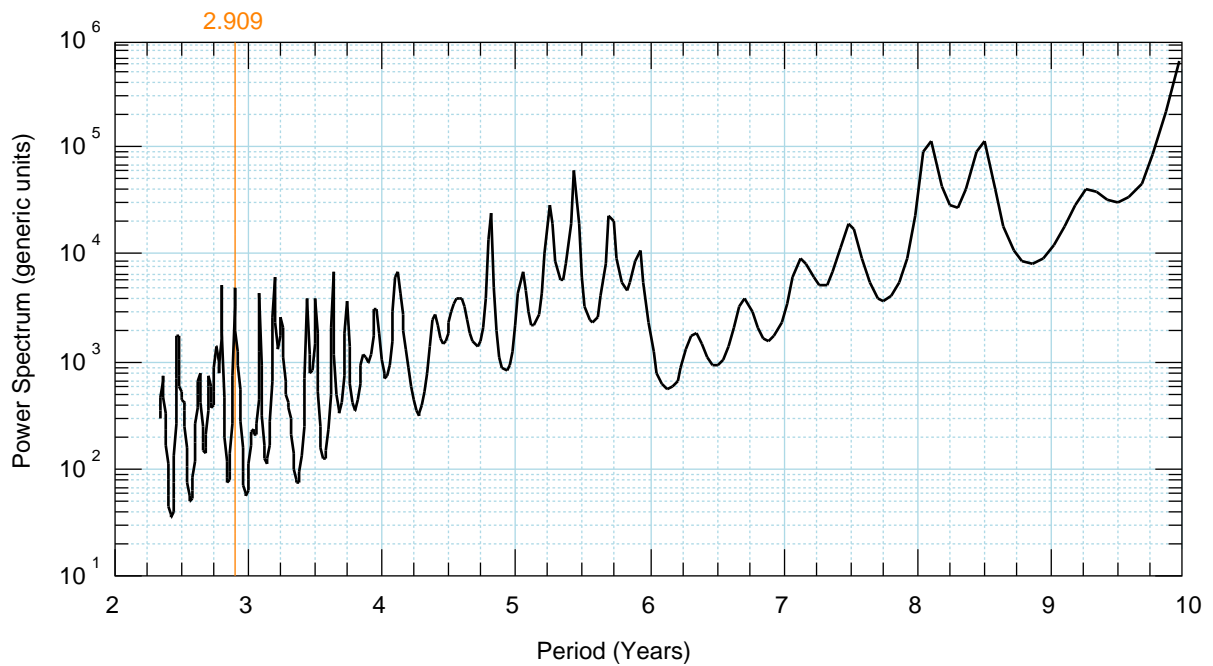

ftp://ftp.ngdc.noaa.gov/STP/SOLAR_DATA/SUNSPOT_NUMBERS/INTERNATIONAL/monthly/MONTHLY

spetri/powerp-ss-nasa.bon