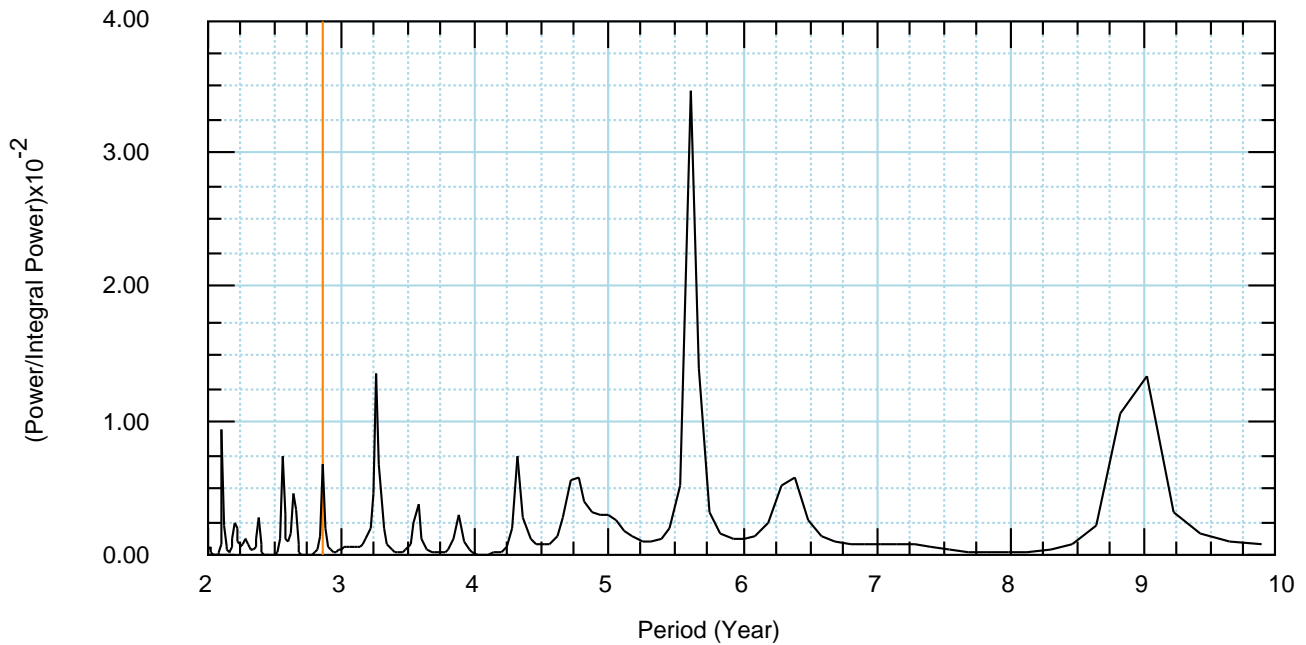

ftp://ftp.atmos.washington.edu/mantua/pnw_impacts/INDICES/PDO.latest

287/norm/int.bon