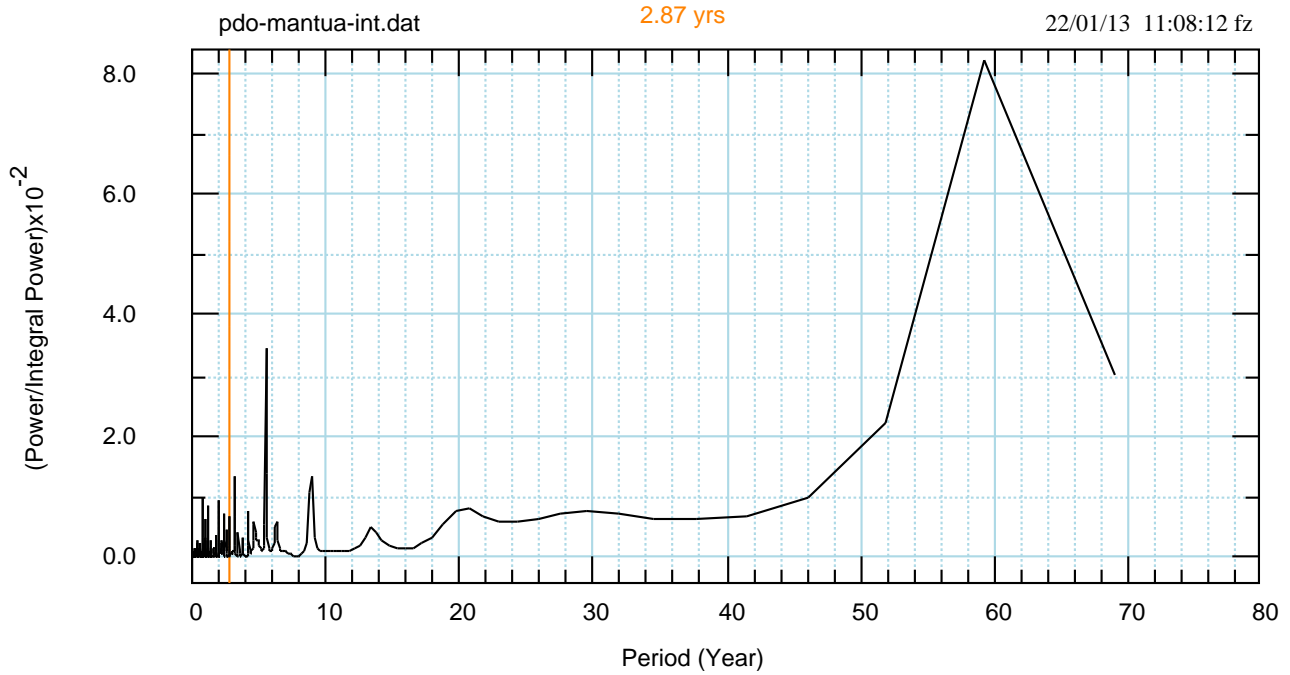

ftp://ftp.atmos.washington.edu/mantua/pnw_impacts/INDICES/PDO.latest

287/norm/int.bon