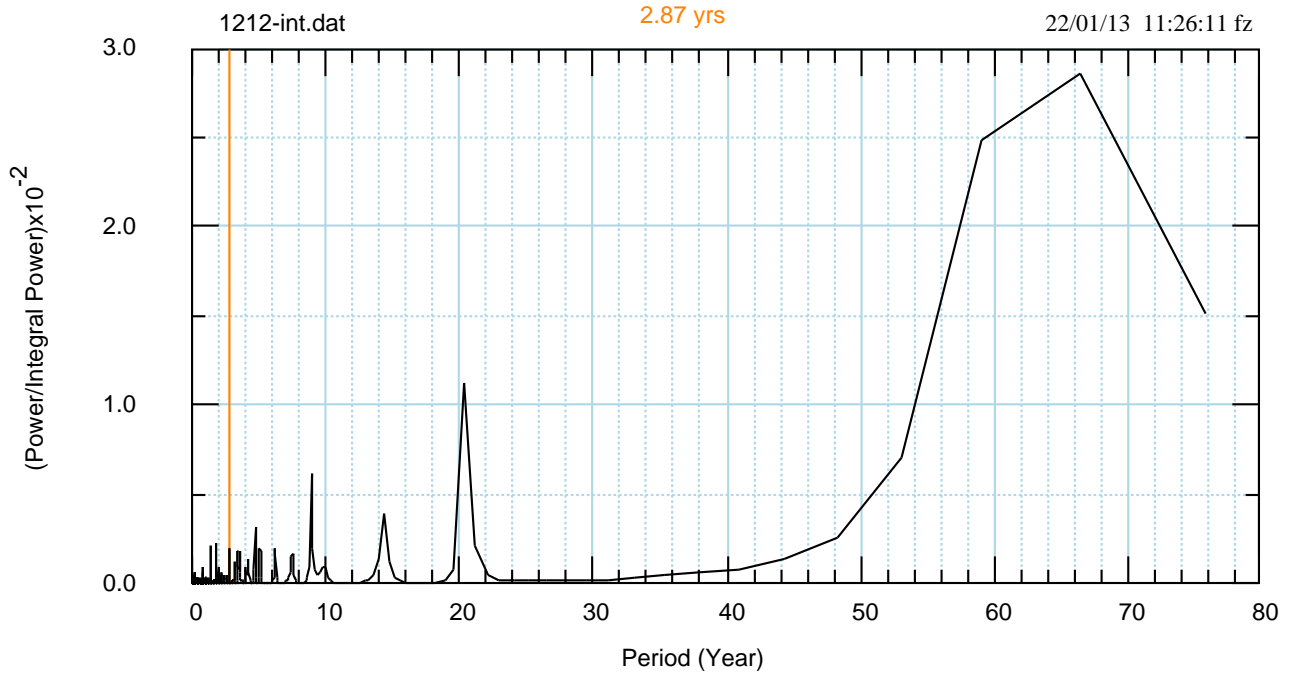

ftp://ftp.atmos.washington.edu/mantua/pnw_impacts/INDICES/PDO.latest

287/norm/int.bon