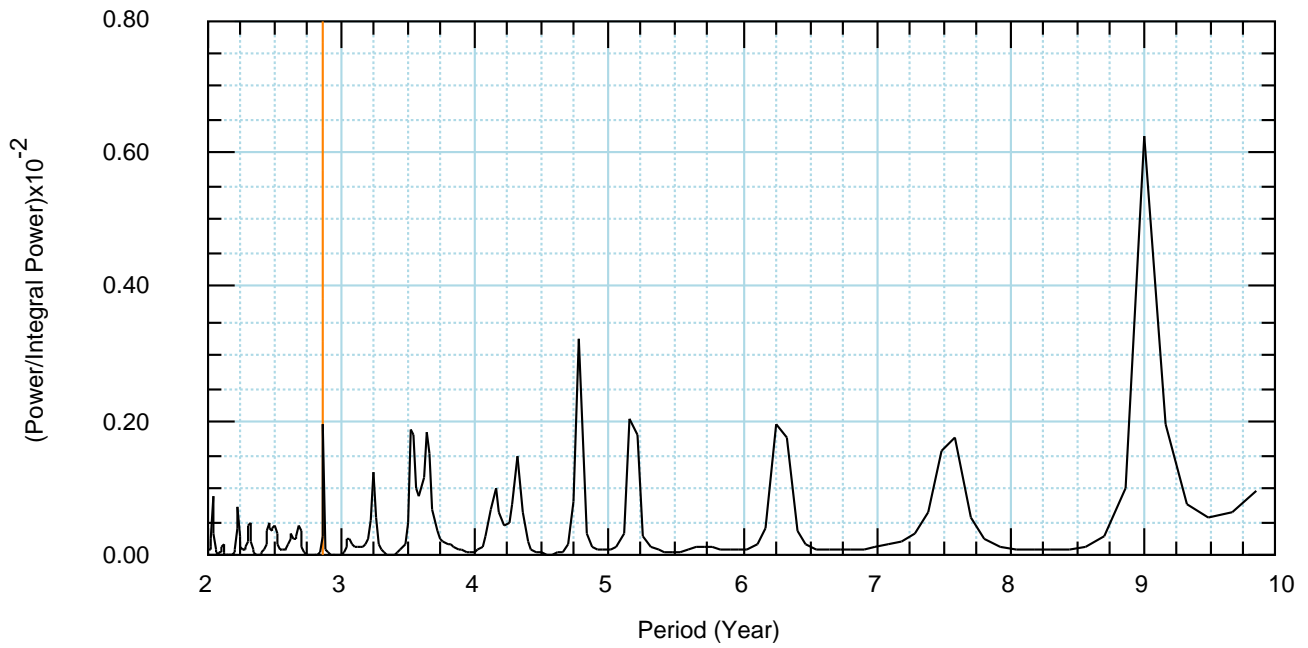

ftp://ftp.atmos.washington.edu/mantua/pnw_impacts/INDICES/PDO.latest

287/norm/int.bon