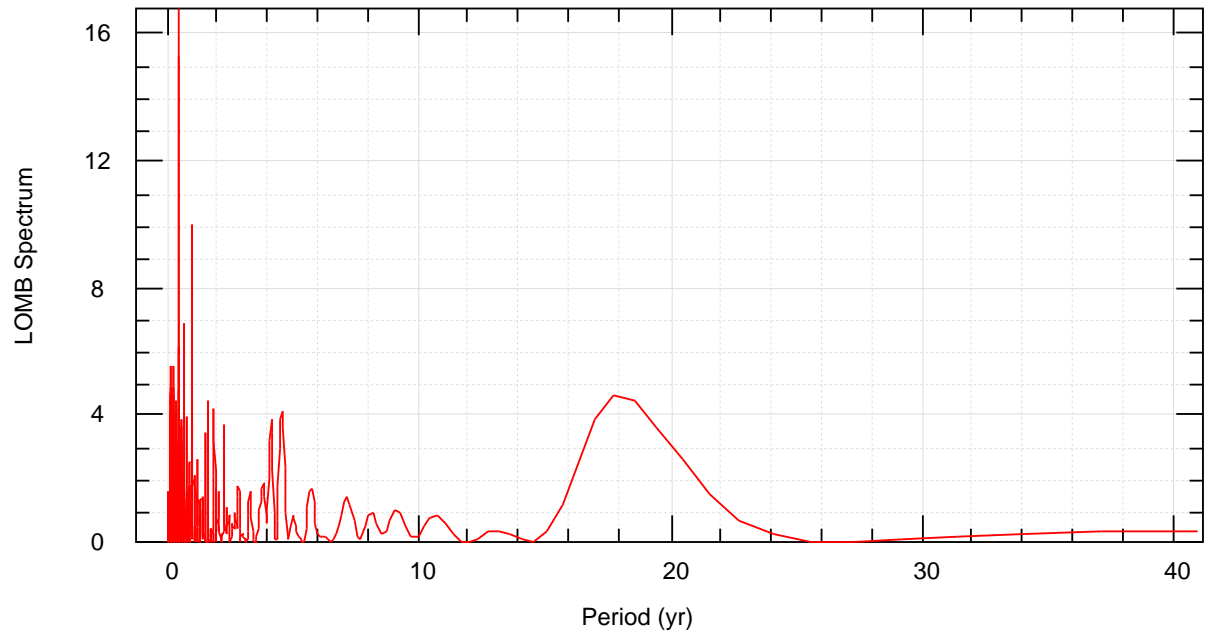

urbino

SCIA (Ispra) Dataset

28/02/21 02:57:34 fz

~/noaa/marche/urbino-lomb-ext.bon