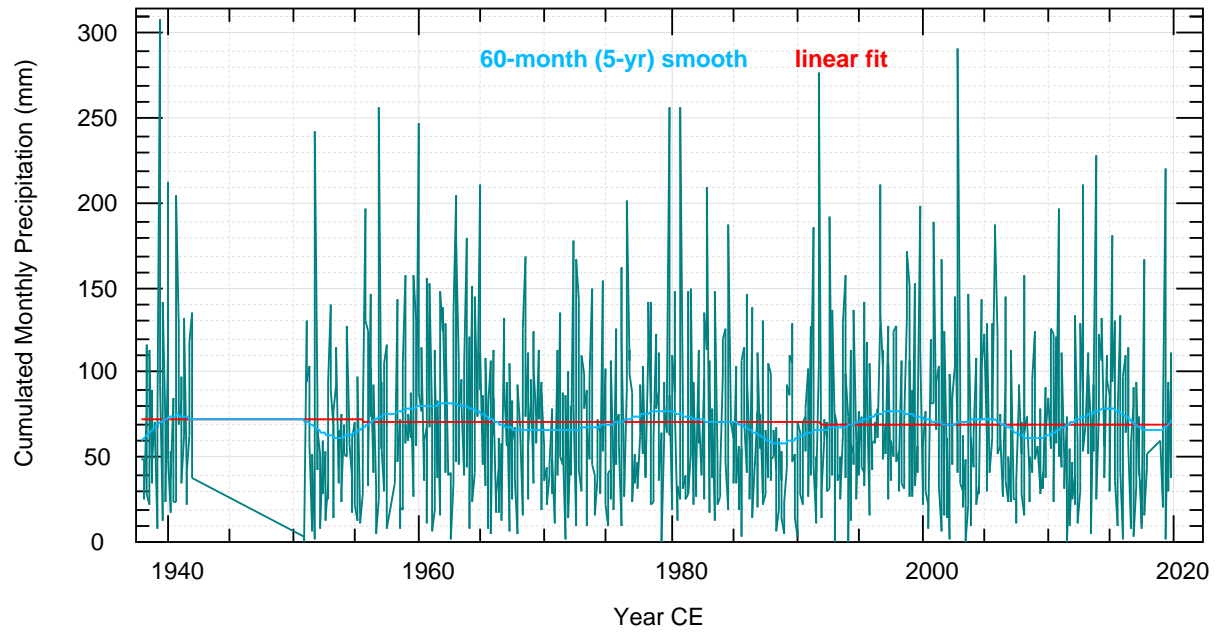

urbino

SCIA (Ispra) Dataset

25/02/21 16:14:56 fz

~/noaa/marche/precip.bon

urbino.txt