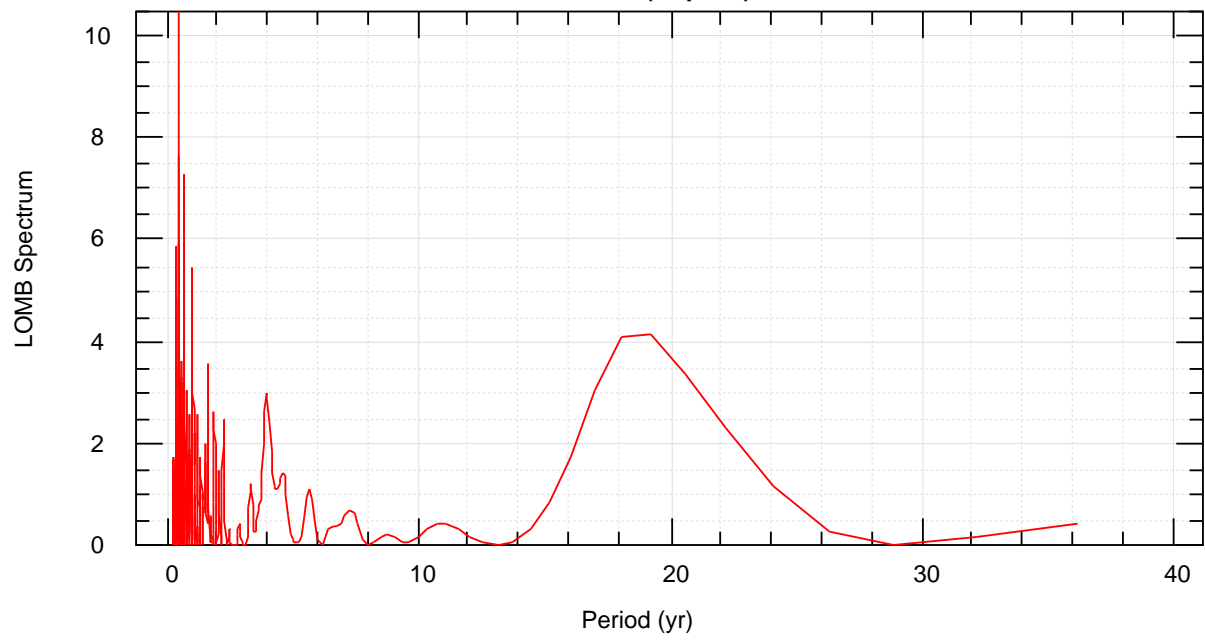

urbino

SCIA (Ispra) Dataset

28/02/21 04:52:51 fz

~/noaa/marche/plot-lomb.bon

urbino.out