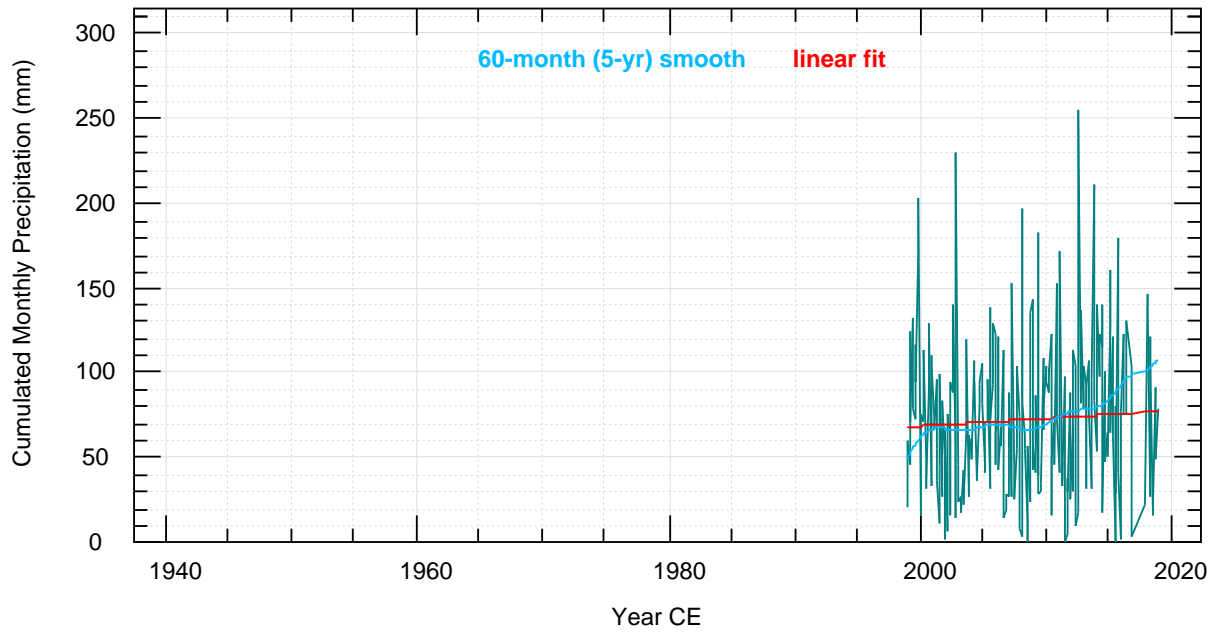

treia

SCIA (Ispra) Dataset

25/02/21 16:09:49 fz

~/noaa/marche/precip.bon

treia.txt