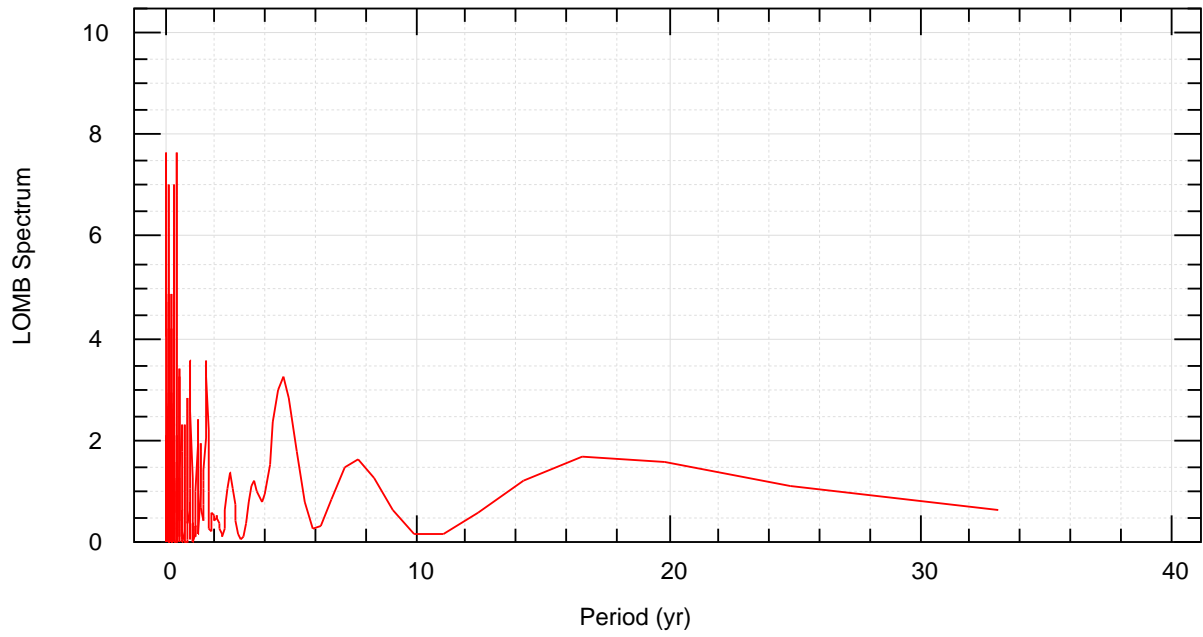

treia

SCIA (Ispra) Dataset

28/02/21 04:51:27 fz

~/noaa/marche/plot-lomb.bon

treia.out