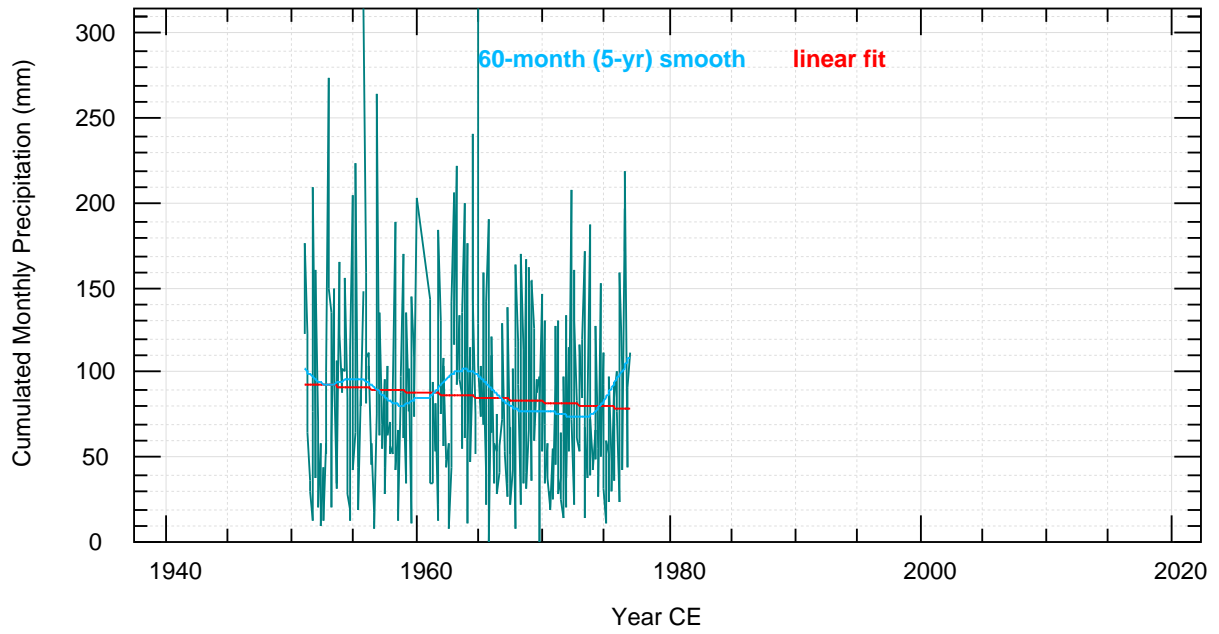

serrapetrona

SCIA (Ispra) Dataset

25/02/21 16:08:09 fz

~/noaa/marche/precip.bon

serrapetrona.txt