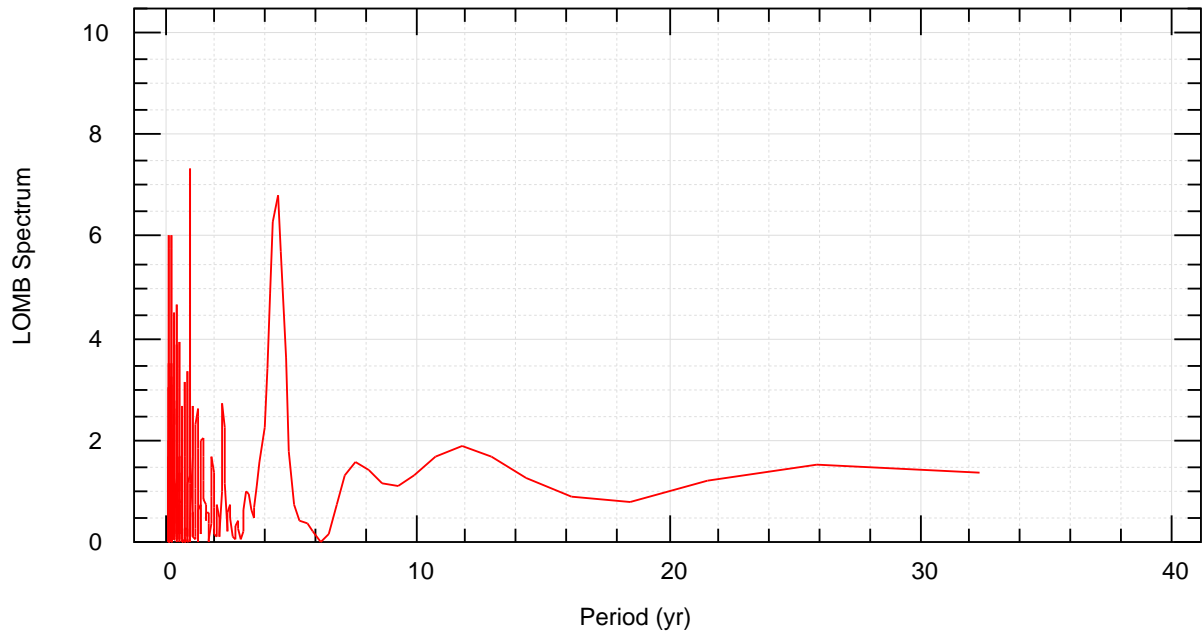

serrapetrona

# SCIA (Ispra) Dataset

28/02/21 04:50:25 fz

~/noaa/marche/plot-lomb.bon

serrapetrona.out