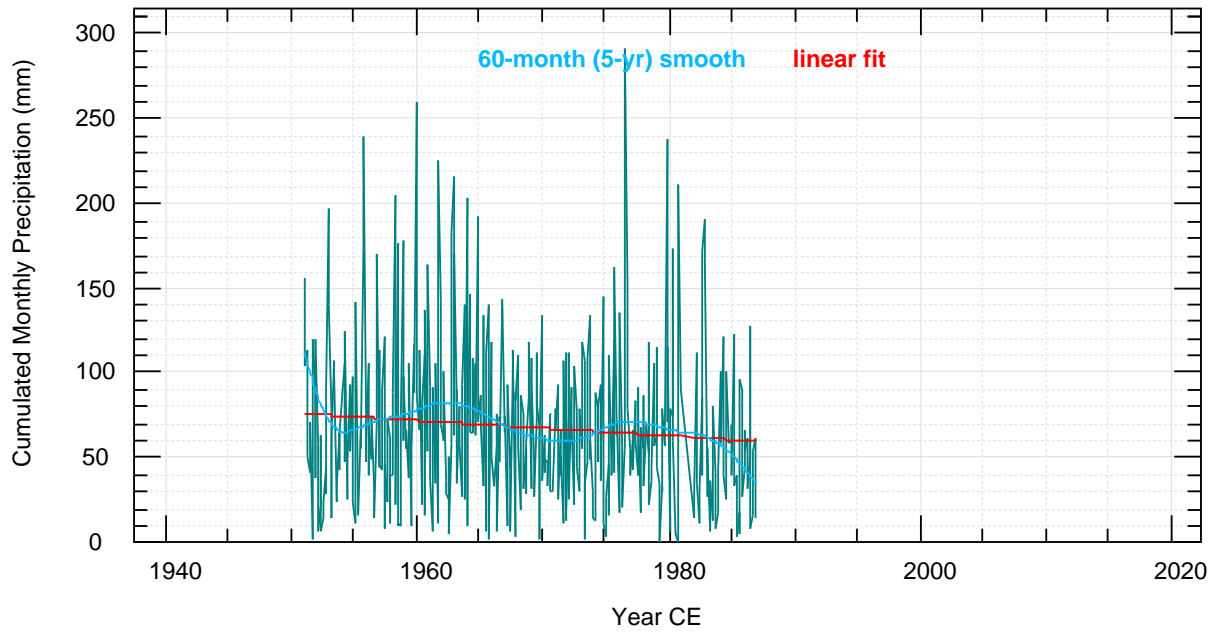

senigallia

SCIA (Ispra) Dataset

25/02/21 16:06:59 fz

~/noaa/marche/precip.bon

senigallia.txt