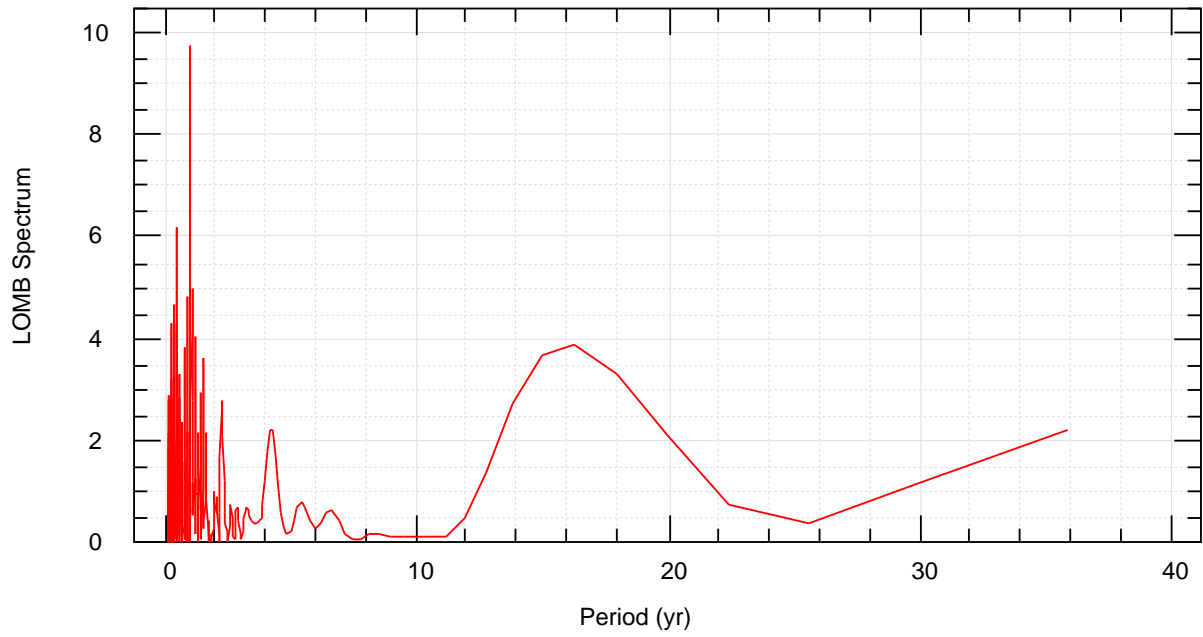

# SCIA (Ispra) Dataset

28/02/21 04:49:23 fz

~/noaa/marche/plot-lomb.bon

senigallia.out