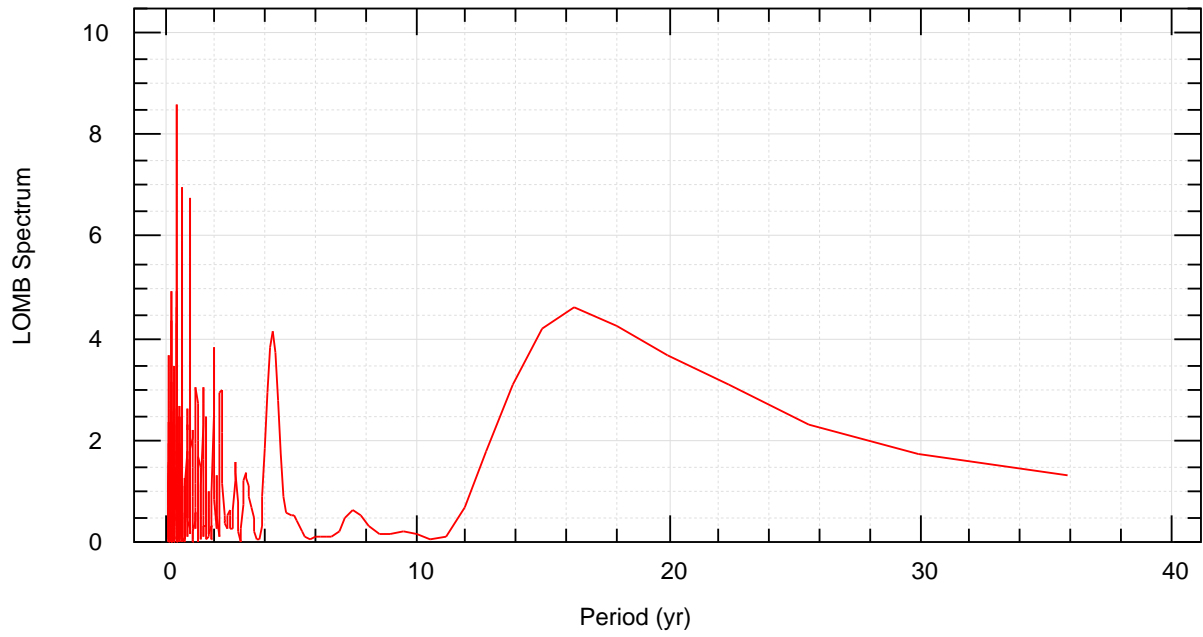

# SCIA (Ispra) Dataset

28/02/21 04:47:04 fz

~/noaa/marche/plot-lomb.bon

sassocorvaro.out