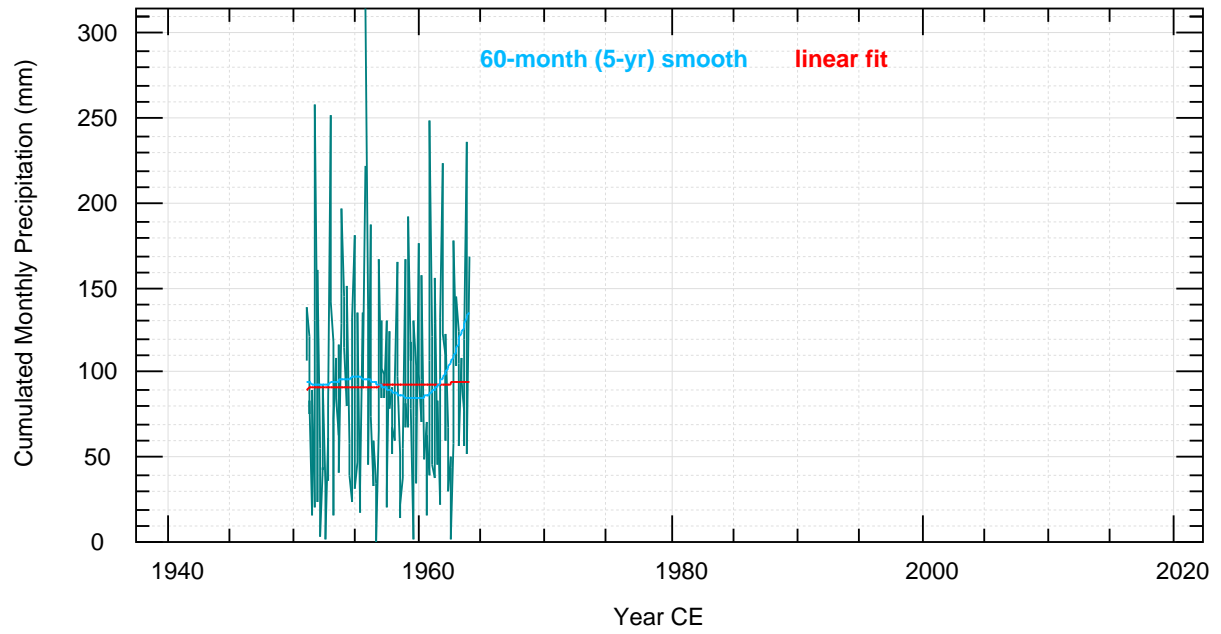

san-ginesio

SCIA (Ispra) Dataset

25/02/21 16:04:13 fz

~/noaa/marche/precip.bon

san-ginesio.txt