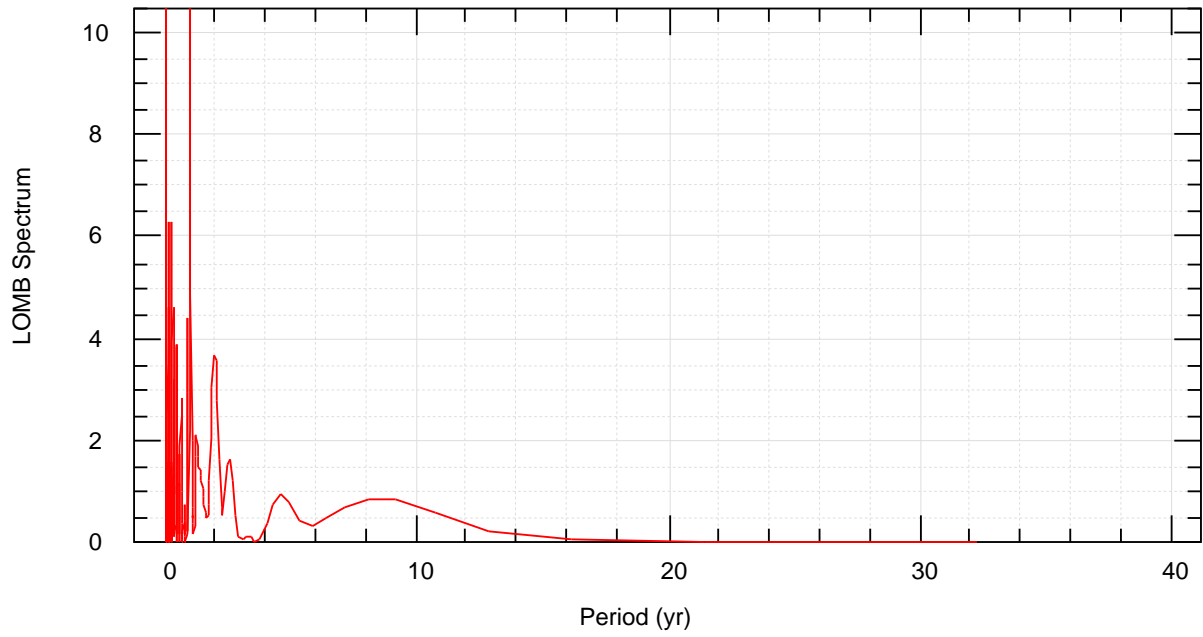

san-ginesio

SCIA (Ispra) Dataset

28/02/21 04:45:45 fz

~/noaa/marche/plot-lomb.bon

san-ginesio.out