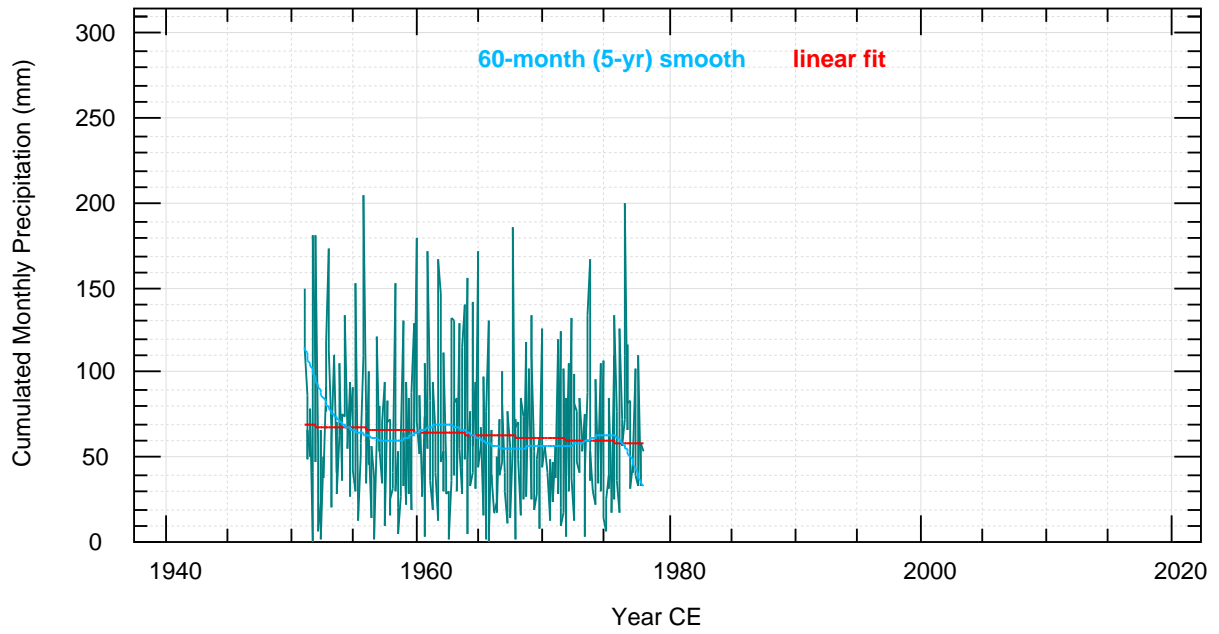

recanati

SCIA (Ispra) Dataset

25/02/21 16:02:37 fz

~/noaa/marche/precip.bon

recanati.txt