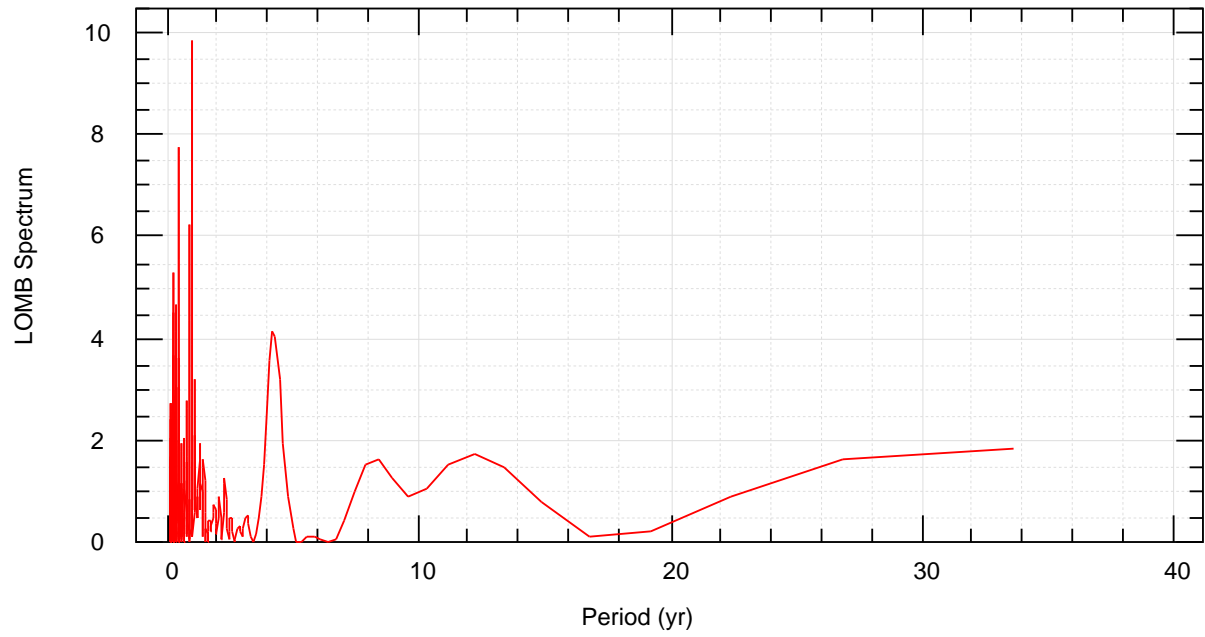

recanati

SCIA (Ispra) Dataset

28/02/21 04:44:39 fz

~/noaa/marche/plot-lomb.bon

recanati.out