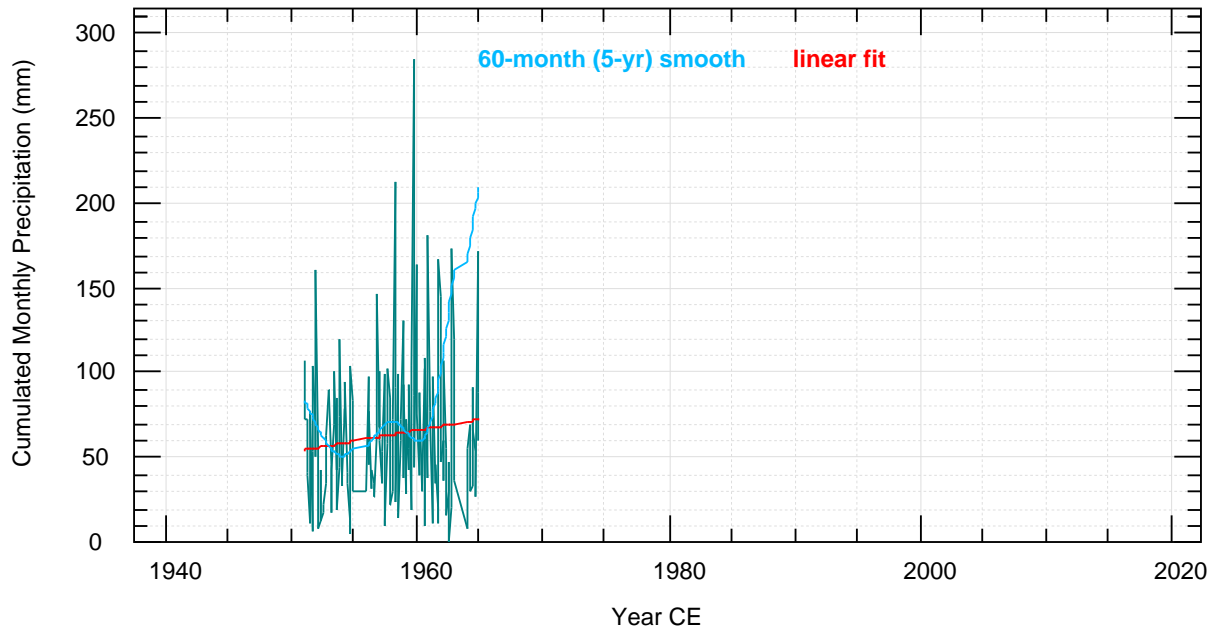

# SCIA (Ispra) Dataset

25/02/21 16:01:25 fz

~/noaa/marche/precip.bon

ps-elpidio.txt