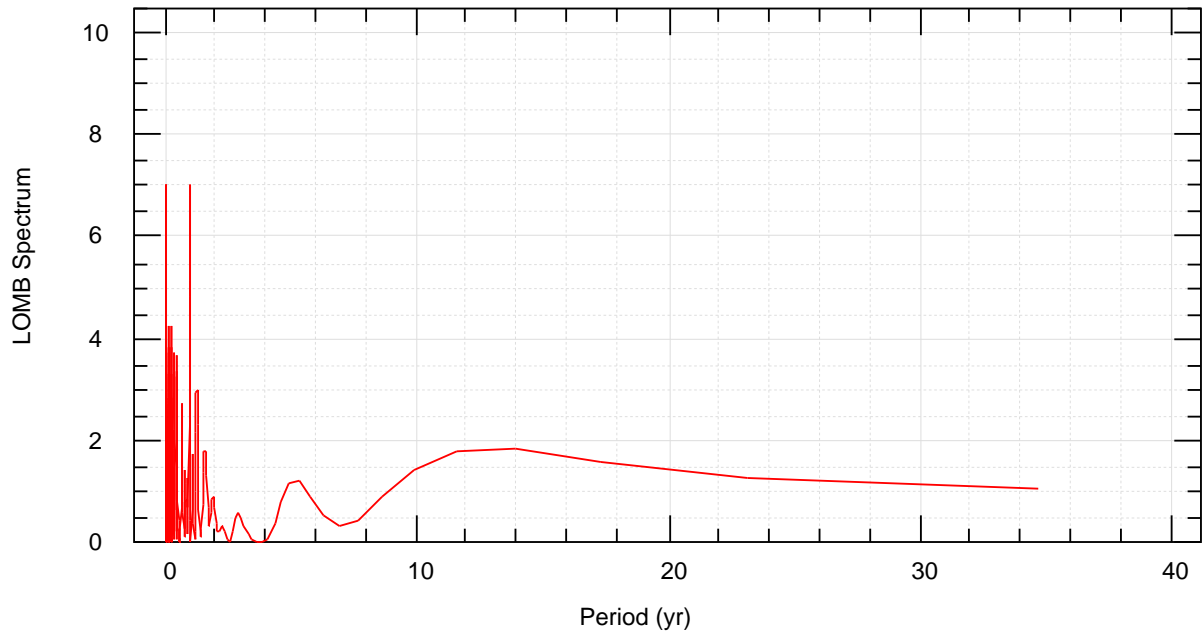

ps-elpidio

SCIA (Ispra) Dataset

28/02/21 04:40:56 fz

~/noaa/marche/plot-lomb.bon

ps-elpidio.out