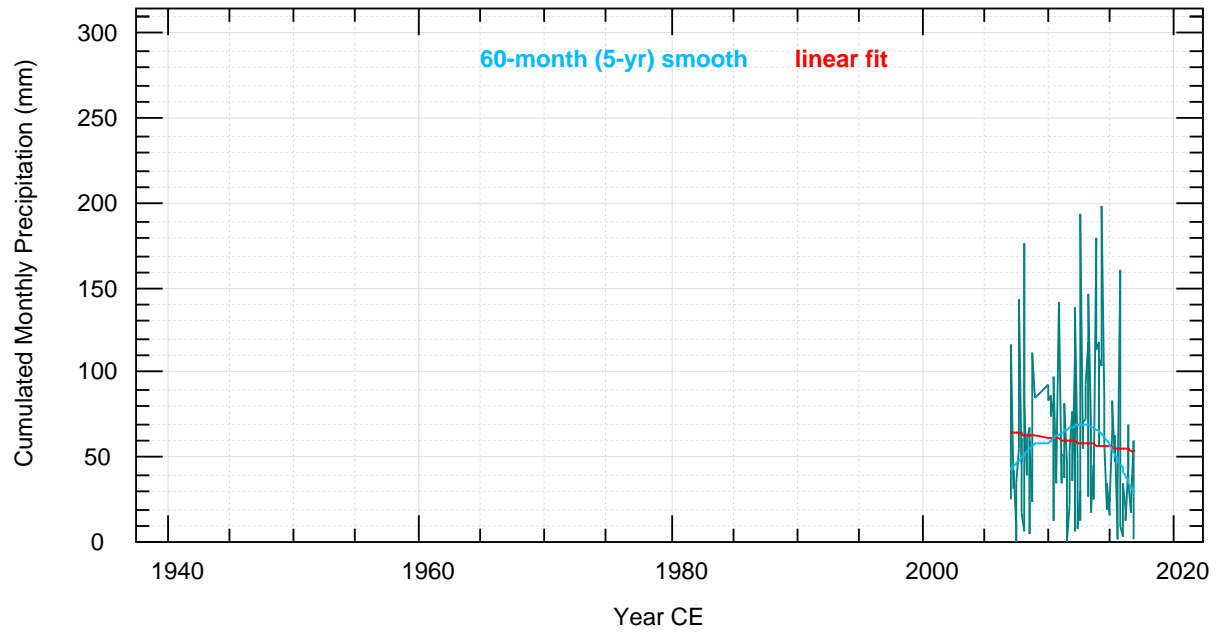

potenza-picena

SCIA (Ispra) Dataset

25/02/21 15:59:51 fz

~/noaa/marche/precip.bon

potenza-picena.txt