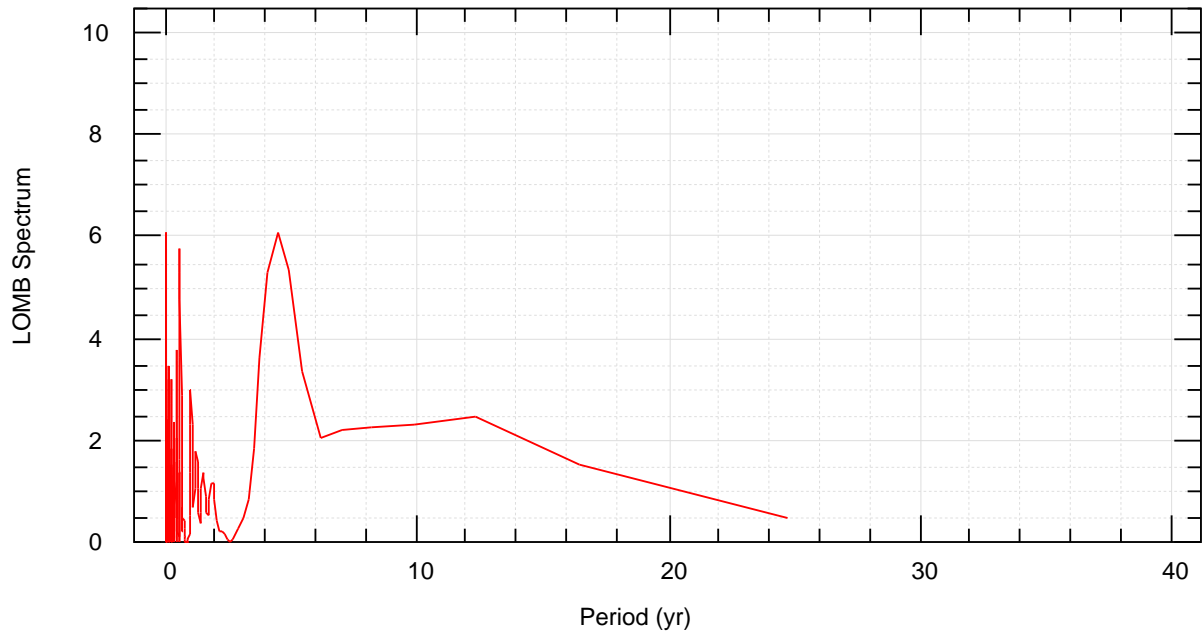

potenza-picena

SCIA (Ispra) Dataset

28/02/21 04:39:40 fz

~/noaa/marche/plot-lomb.bon

potenza-picena.out