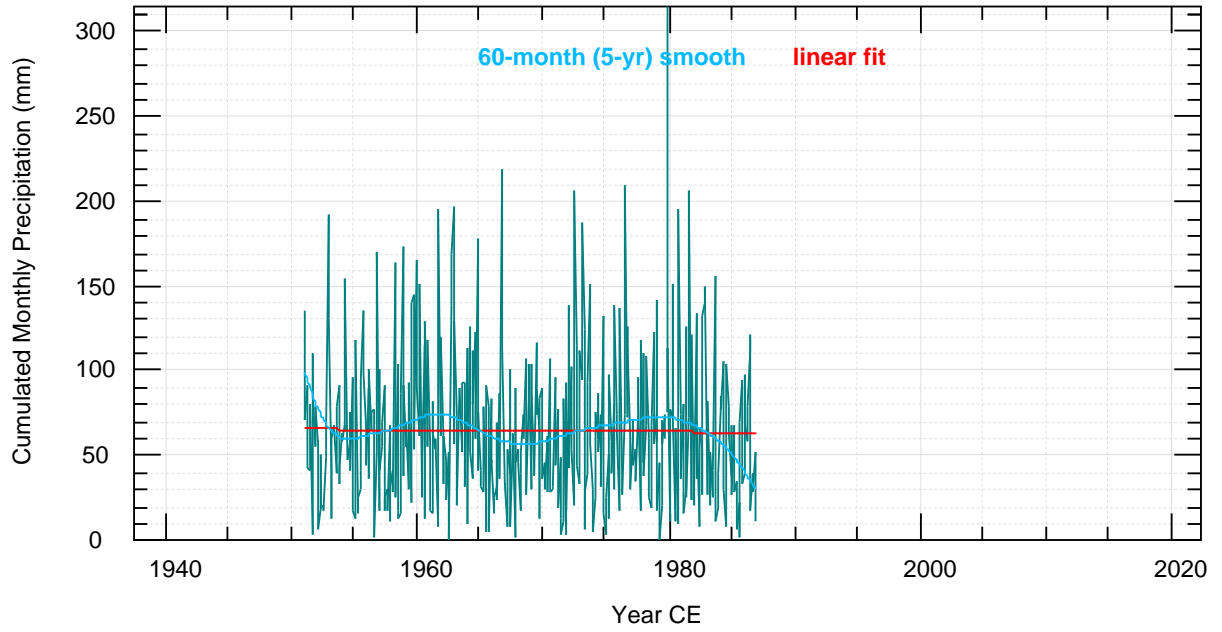

pesaro

SCIA (Ispra) Dataset

25/02/21 15:58:28 fz

~/noaa/marche/precip.bon

pesaro.txt