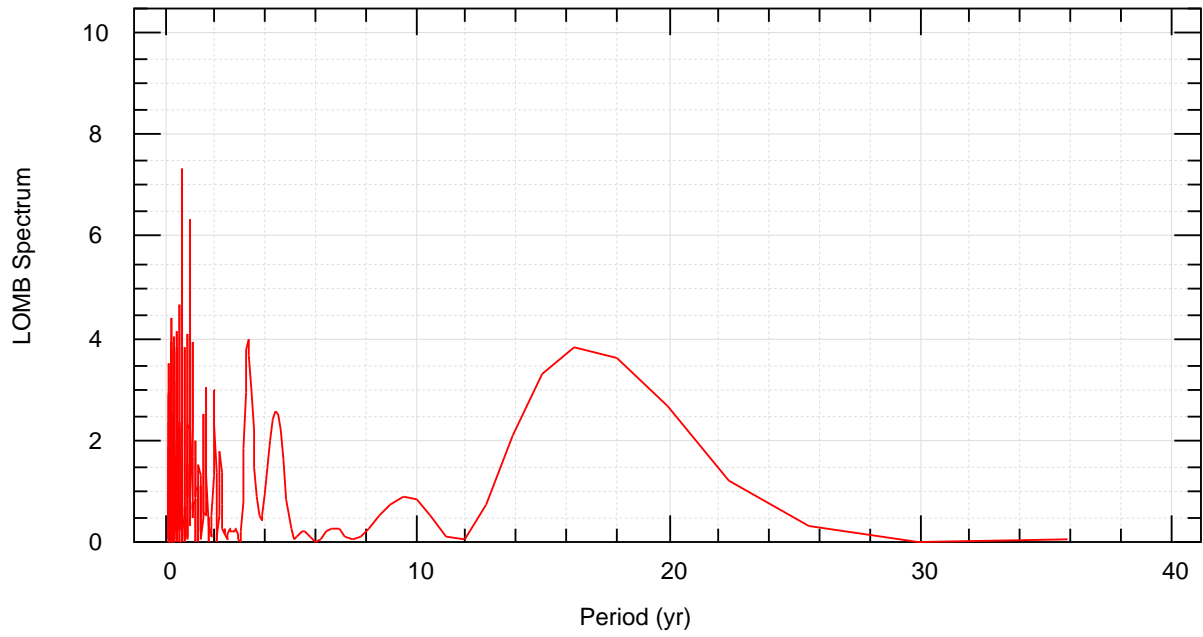

pesaro

SCIA (Ispra) Dataset

28/02/21 04:38:33 fz

~/noaa/marche/plot-lomb.bon

pesaro.out