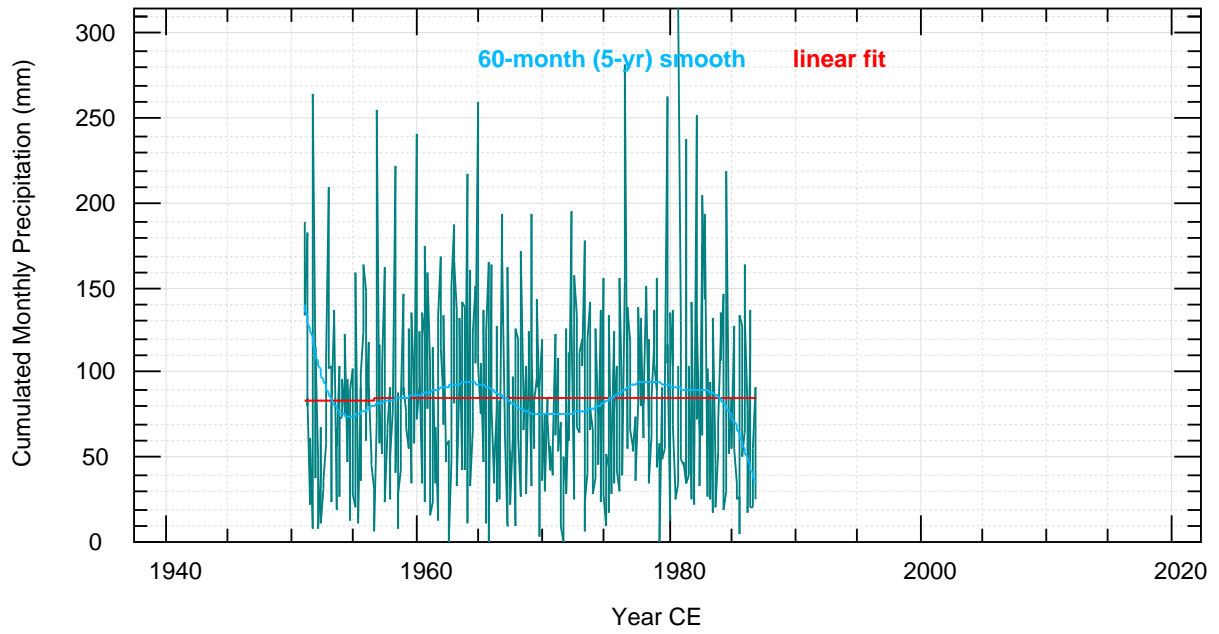

pergola

SCIA (Ispra) Dataset

25/02/21 15:57:08 fz

~/noaa/marche/precip.bon

pergola.txt