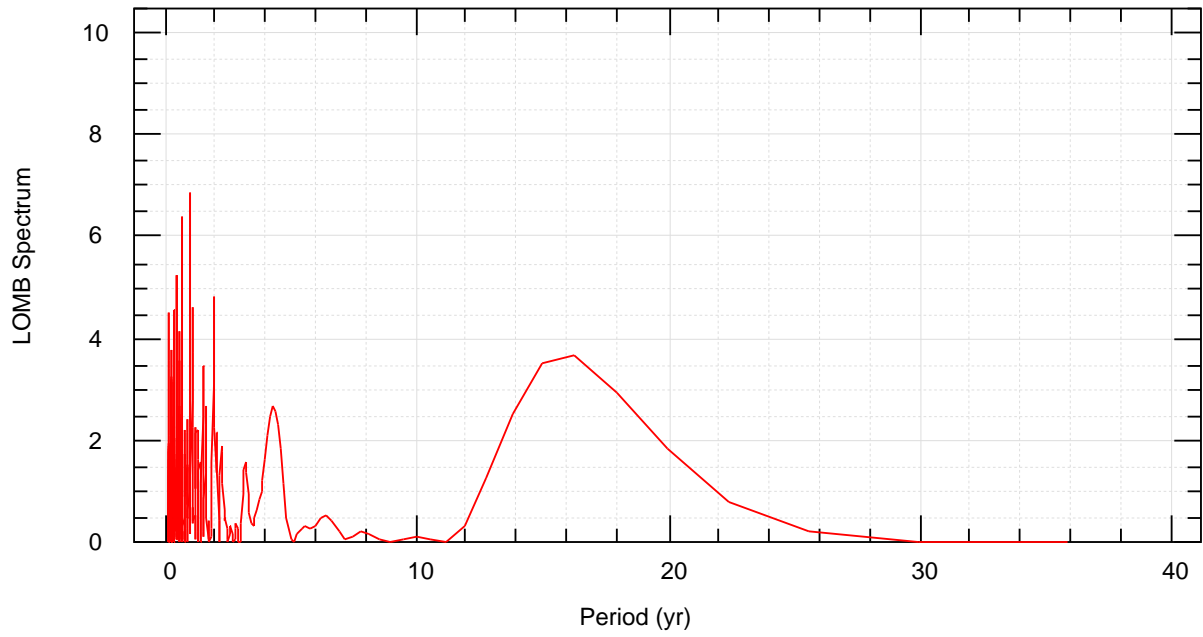

pergola

SCIA (Ispra) Dataset

28/02/21 04:36:56 fz

~/noaa/marche/plot-lomb.bon

pergola.out