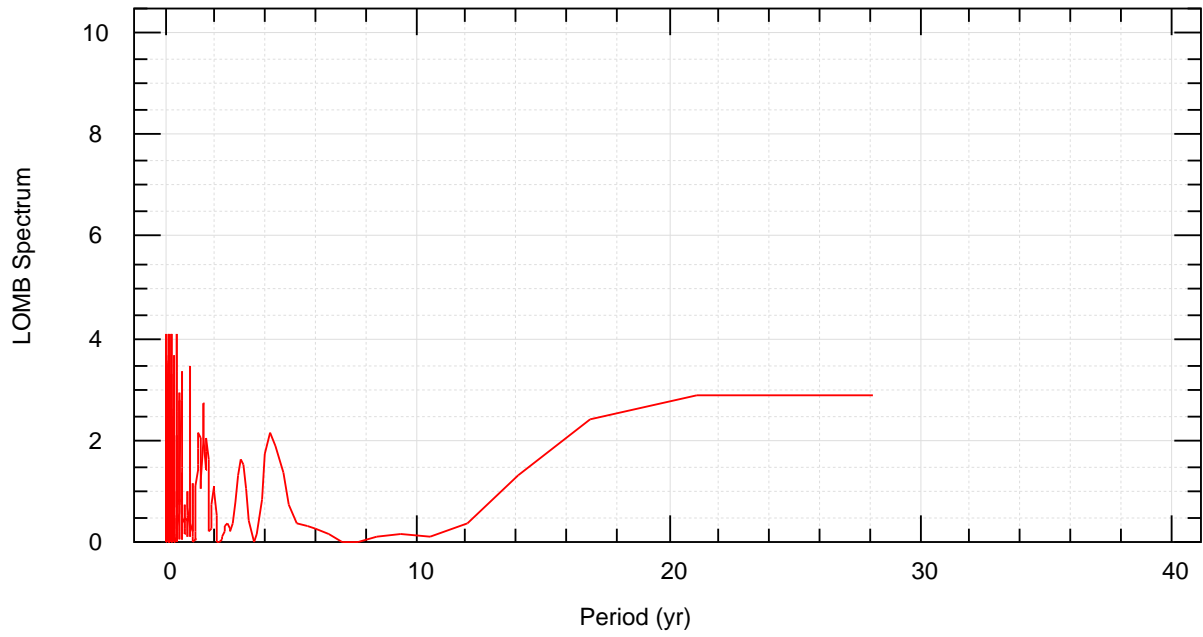

offida

SCIA (Ispra) Dataset

28/02/21 04:35:54 fz

~/noaa/marche/plot-lomb.bon

offida.out