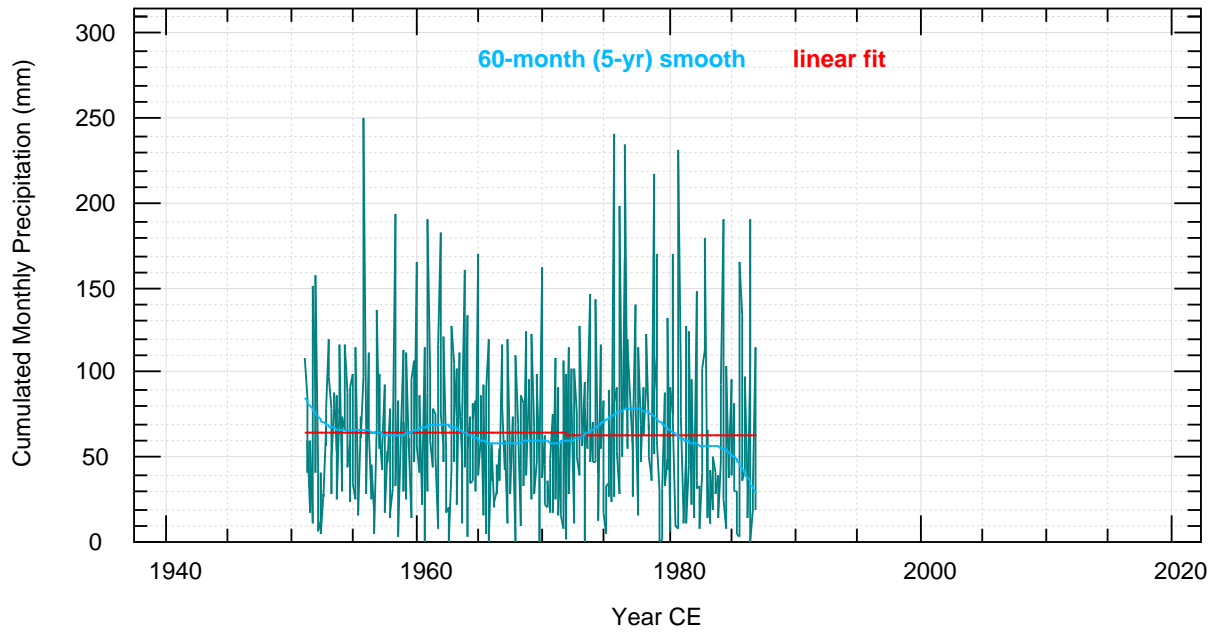

morrovalle

SCIA (Ispra) Dataset

25/02/21 15:52:42 fz

~/noaa/marche/precip.bon

morrovalle.txt