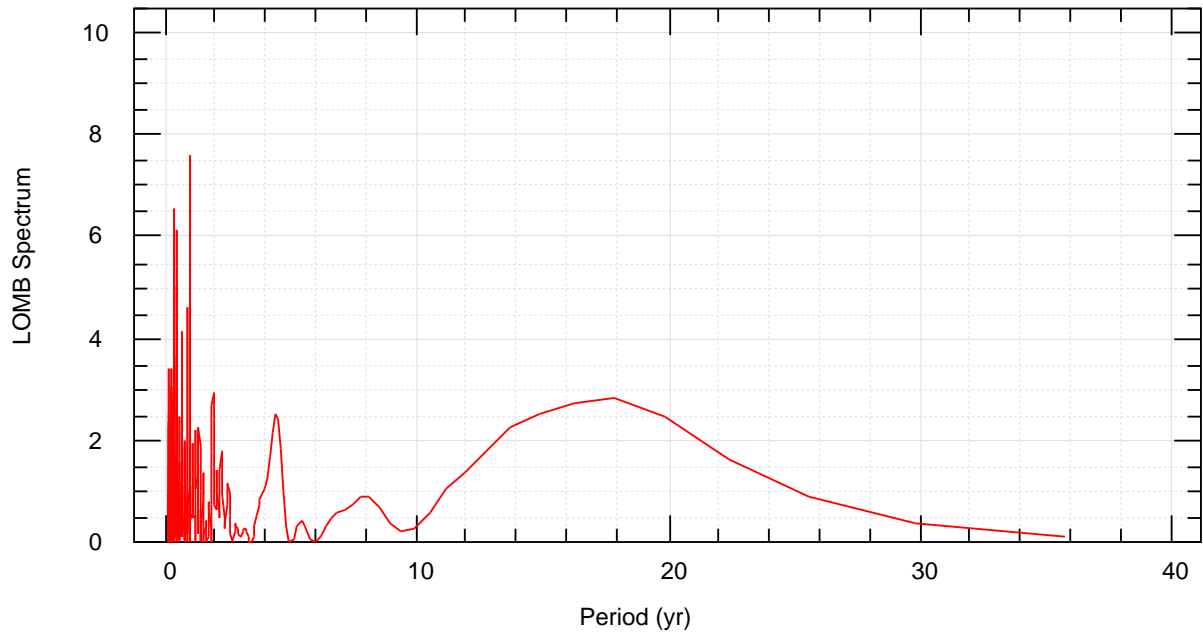

morrovalle

SCIA (Ispra) Dataset

28/02/21 04:34:51 fz

~/noaa/marche/plot-lomb.bon

morrovalle.out