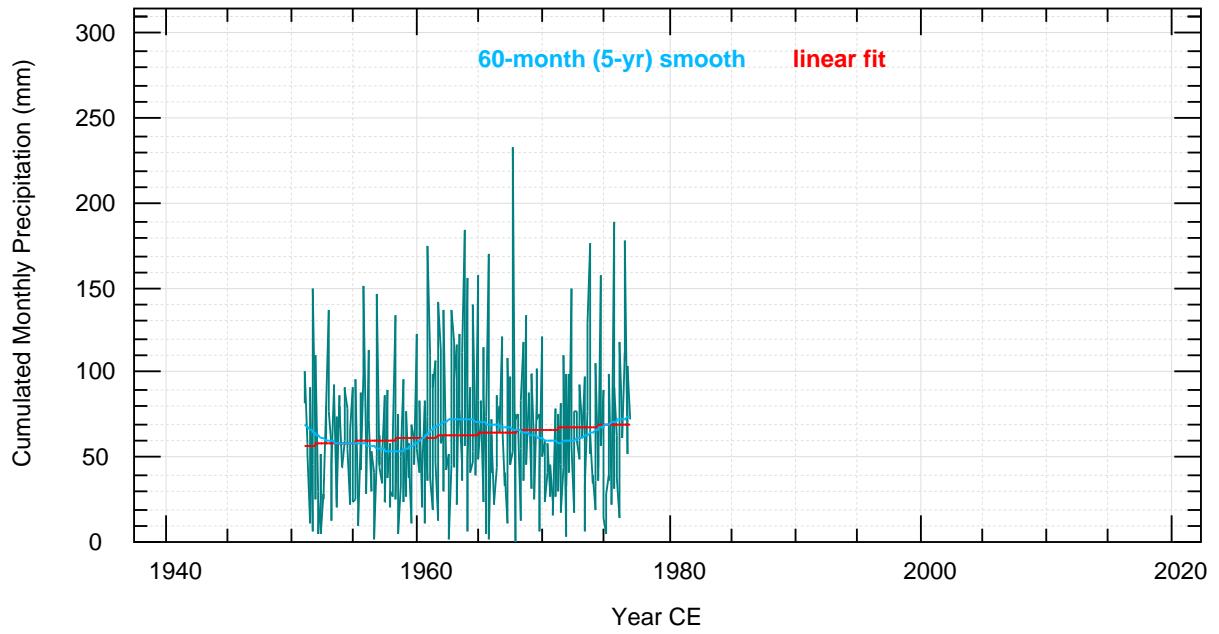

macerata

SCIA (Ispra) Dataset

25/02/21 15:50:20 fz

~/noaa/marche/precip.bon

macerata.txt