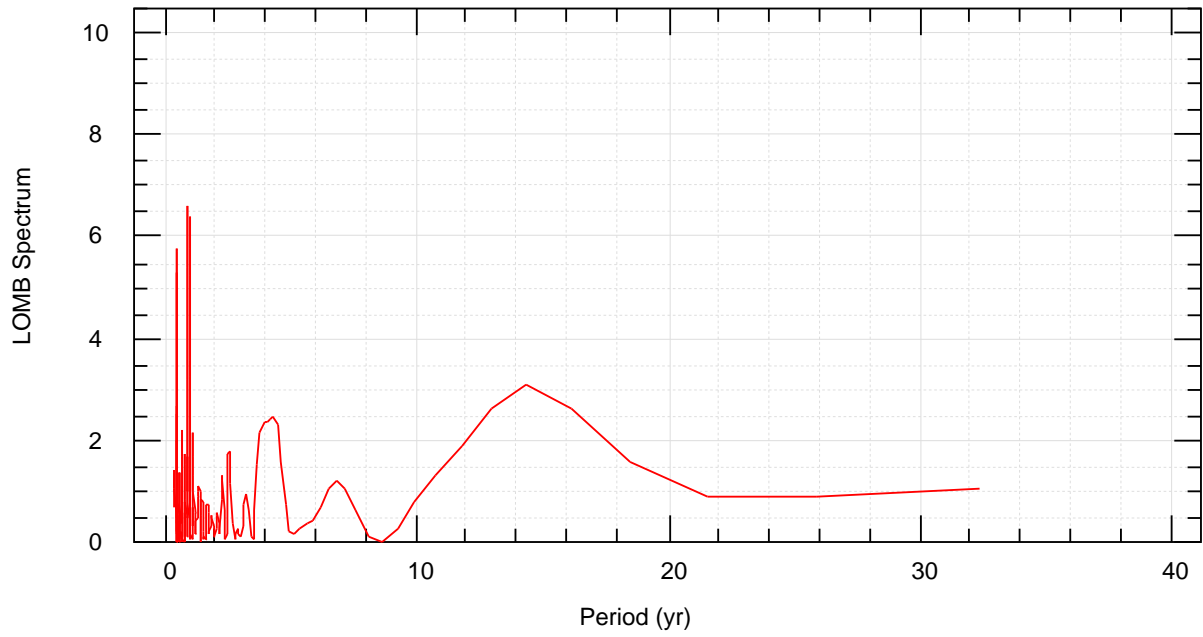

macerata

# SCIA (Ispra) Dataset

01/03/21 17:03:06 fz

~/noaa/marche/precip-lomb.bon

macerata.txt