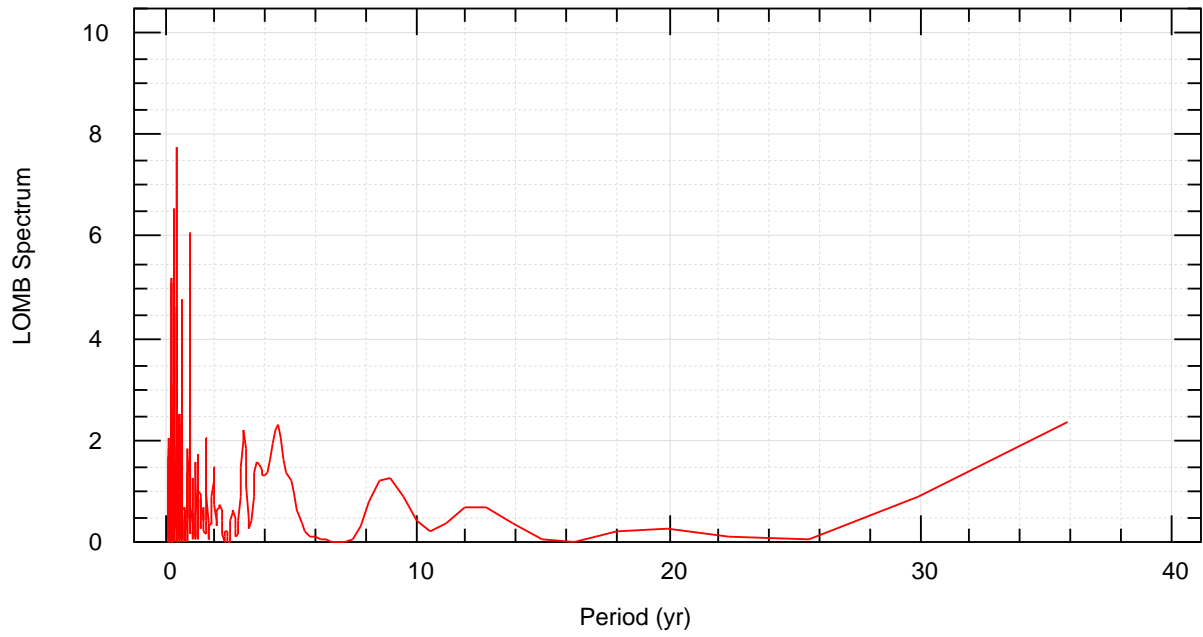

grottazzolina

# SCIA (Ispra) Dataset

28/02/21 04:32:04 fz

~/noaa/marche/plot-lomb.bon

[grottazzolina.out](#)