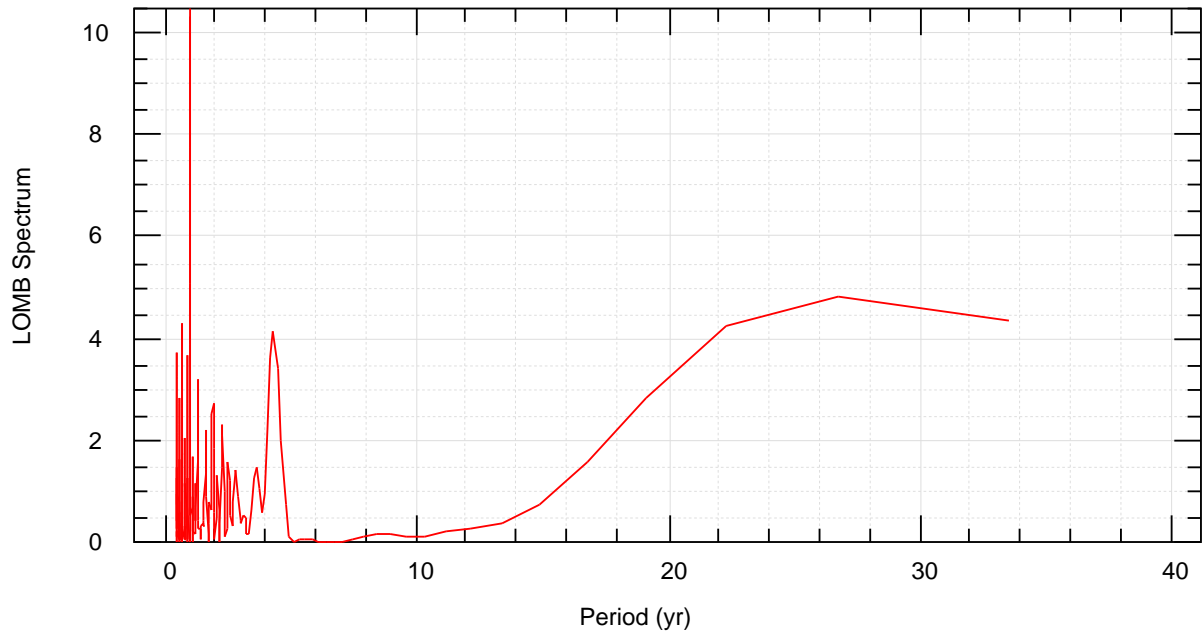

grottammare

SCIA (Ispra) Dataset

01/03/21 17:11:17 fz

~/noaa/marche/precip-lomb.bon

[grottammare.txt](#)