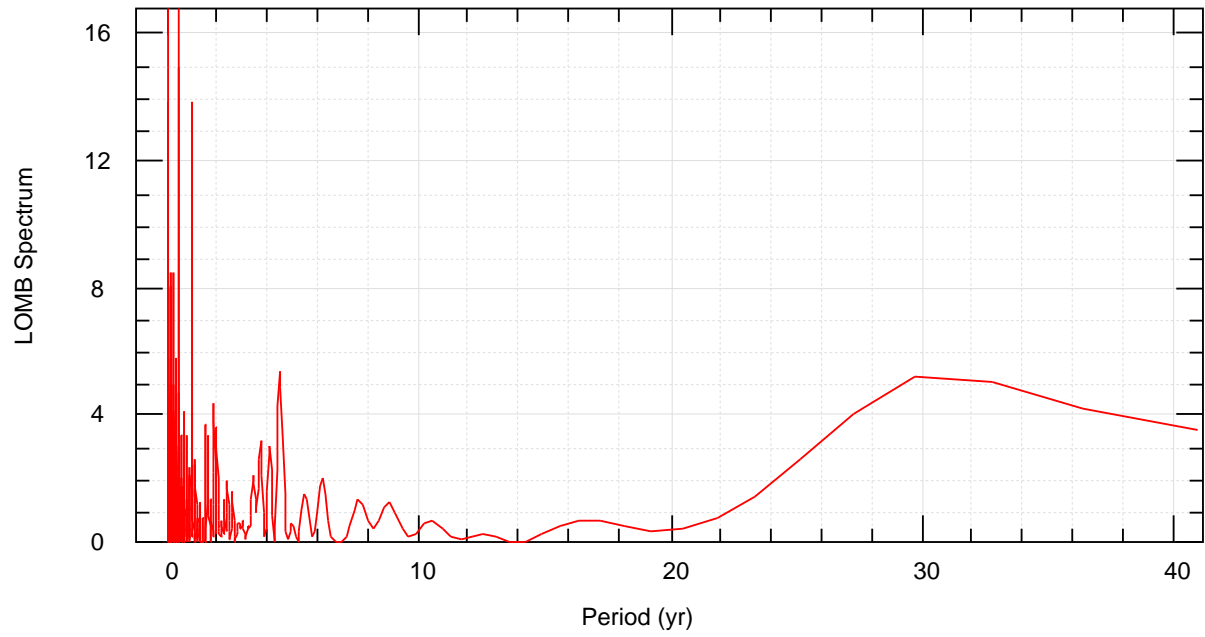

frontone

SCIA (Ispra) Dataset

28/02/21 02:52:52 fz

~/noaa/marche/frontone-lomb-ext.bon