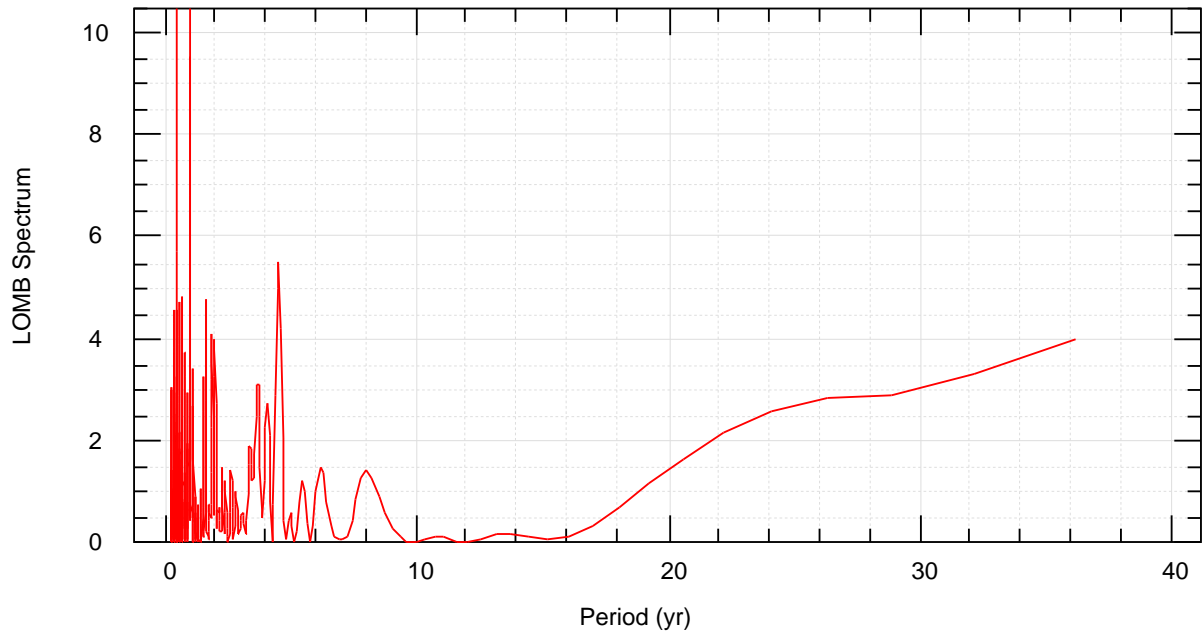

frontone

# SCIA (Ispra) Dataset

28/02/21 04:29:06 fz

~/noaa/marche/plot-lomb.bon

frontone.out