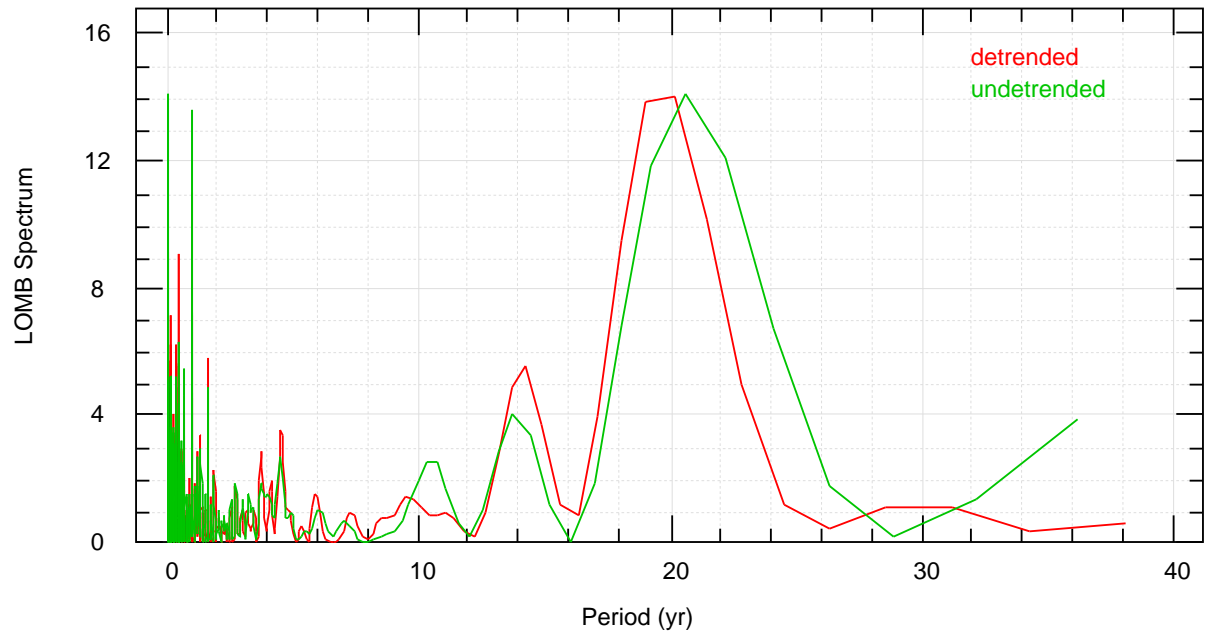

# SCIA (Ispra) Dataset

28/02/21 02:47:42 fz

~/noaa/marche/fermo-lomb-ext.bon